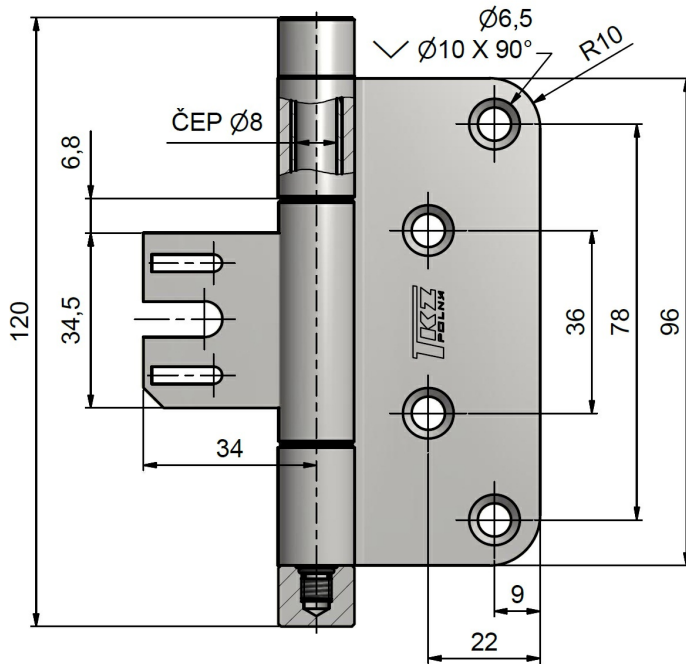

Závěs dveřní 15x96 OZ34 BP TUKAN: