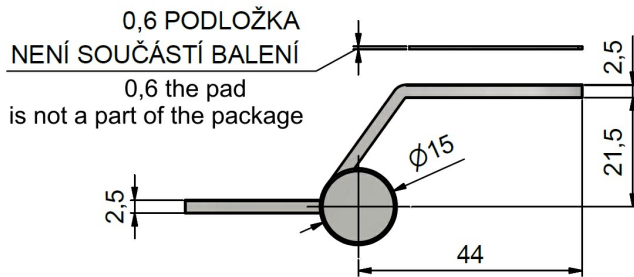

Závěs dveřní 15x96 OZ34 BP TUKAN: