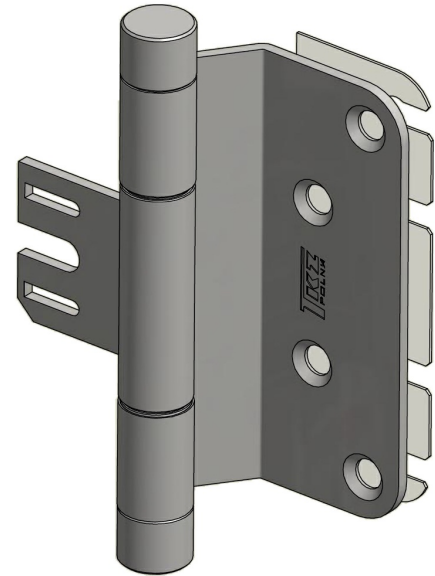

Závěs dveřní 15x96 OZ34 BP TUKAN: