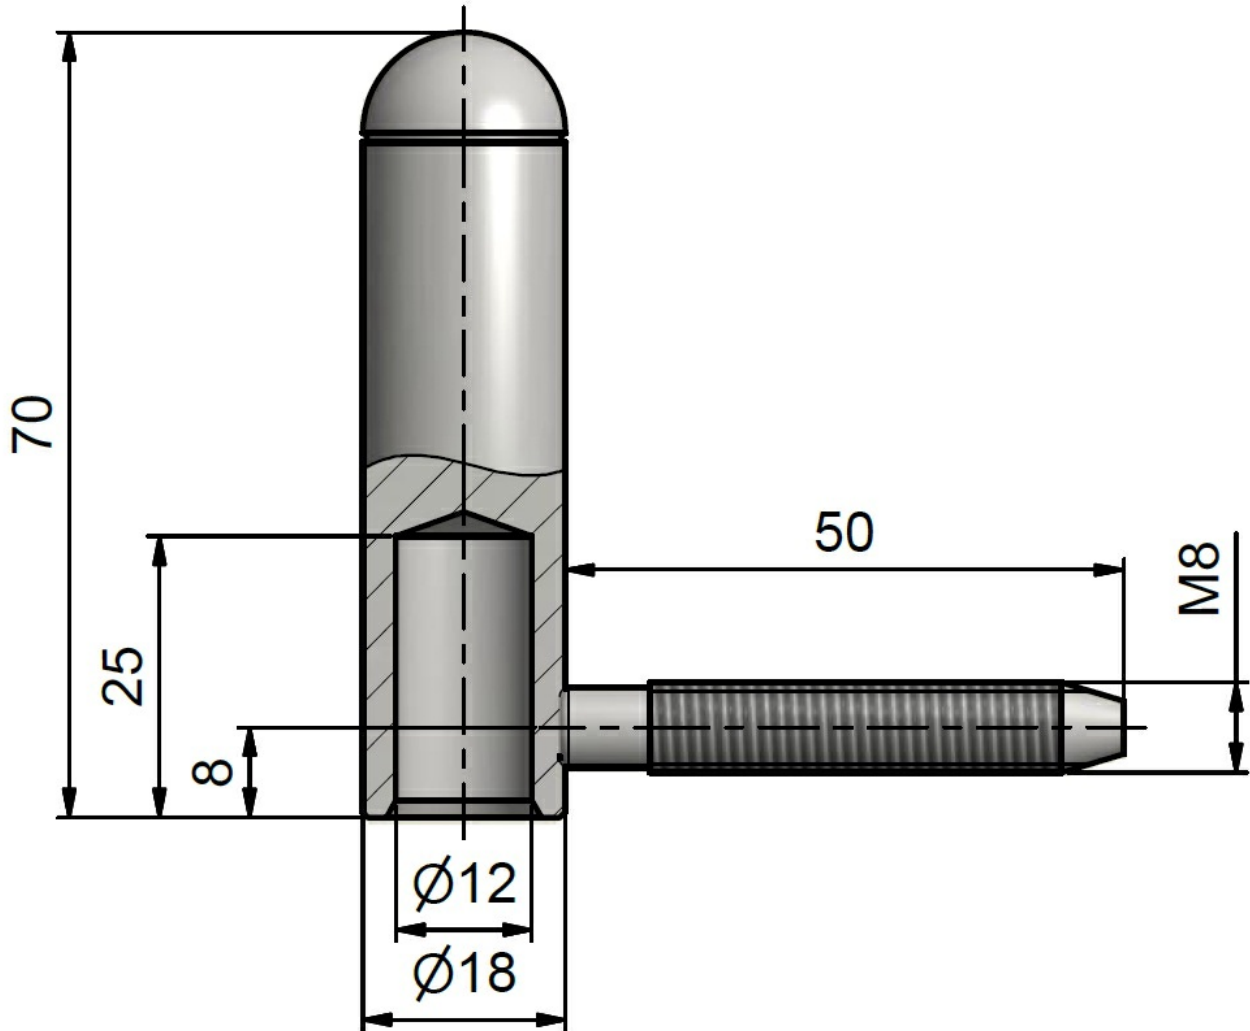

Použití:

Vrchní díl závěsu s vnitřním průměrem 12 mm s půlkulatým ukončením.

Základní informace:

Katalogové číslo: 9140

Vlastnosti:

Únosnost / ks (v kg): 20.00

Požární odolnost: ne

Materiál (převažující): ocel

Typ závěsu: Vrchní díl (VD)

Typ dveří: Interiérové

Orientace dveří (okna): Pro pravé i levé dveře (zárubeň)

Provedení dveří: S polodrážkou

Materiál dveřního křídla: Dřevo

Uchycení závěsu: K přišroubování

Průměr závitu svorníku(ů): M8

Délka svorníku(ů): 50 mm

Výkres:

Dostupné varianty:

	Kód	Typ	Velikost balení	Bez DPH / MJ*	Vč. DPH / MJ*
	91400510	Zinek žlutý	50 ks	29,40 Kč	35,57 Kč
	91400530	Zinek modrý	50 ks	29,40 Kč	35,57 Kč

*Ceny za MJ (= za 1 ks nebo 1 sadu) jsou orientační a platí pro odběr celých balení.