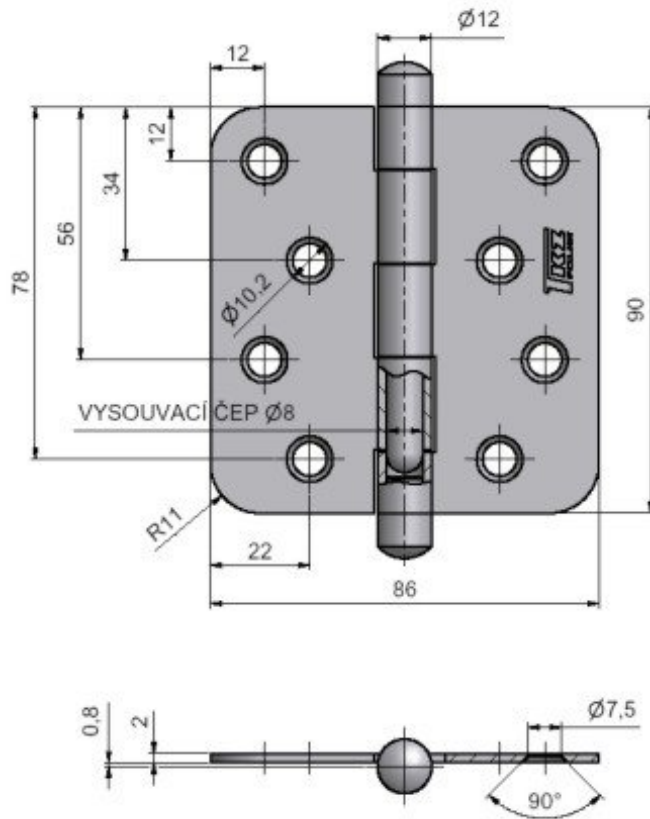

### Použití:

Závěs ( pant ) slouží k otočnému spojení dveří bez polodrážky se zárubní. Čep závěsu je vysouvací. Závěs je vhodný pro strojní zakování.

Materiál dveřního křídla: Dřevo

Typ zárubně: Dřevo masiv

Uchycení závěsu: K přišroubování

K přišroub. doporučujeme: Vrutky  $\varnothing$  4,5 mm minimální délky 40 mm

Výkres::

Dostupné varianty:

	Kód	Typ	Velikost balení	Bez DPH / MJ*	Vč. DPH / MJ*
	93460000	Bez povrchové úpravy	25 ks	30,70 Kč	37,15 Kč
	93460530	Zinek modrý	25 ks	46,20 Kč	55,90 Kč
	93460800	Pomosaz lesklá	25 ks	70,00 Kč	84,70 Kč
	93463700	Nikl lesklý	25 ks	62,40 Kč	75,50 Kč