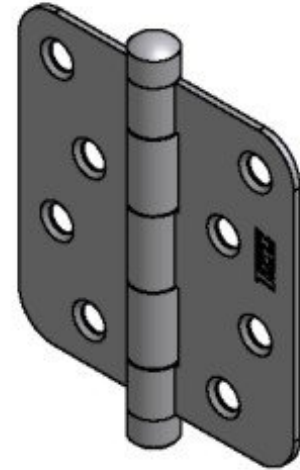

### Použití:

Závěs ( pant ) slouží k otočnému spojení dveří bez polodrážky se zárubní. Čep závěsu je vysouvací. Závěs je vhodný pro strojní zakování.

### Vlastnosti:

Únosnost / ks (v kg): 25.00

Požární odolnost: ne

Materiál (převažující): ocel

Typ závěsu: Kompletní závěs

Typ dveří: Interiérové

Orientace dveří (okna): Pro pravé i levé dveře (zárubeň)

Provedení dveří: Bez polodrážky

Materiál dveřního křídla: Dřevo

Typ zárubně: Dřevo masiv

Uchycení závěsu: K přišroubování

K přišroub. doporučujeme: Vrutky  $\varnothing$  4,5 mm minimální délky 40 mm

Výkres::

Dostupné varianty:

	Kód	Typ	Velikost balení	Bez DPH / MJ*	Vč. DPH / MJ*
	93460000	Bez povrchové úpravy	25 ks	30,70 Kč	37,15 Kč
	93460530	Zinek modrý	25 ks	46,20 Kč	55,90 Kč
	93460800	Pomosaz lesklá	25 ks	70,00 Kč	84,70 Kč
	93463700	Nikl lesklý	25 ks	62,40 Kč	75,50 Kč