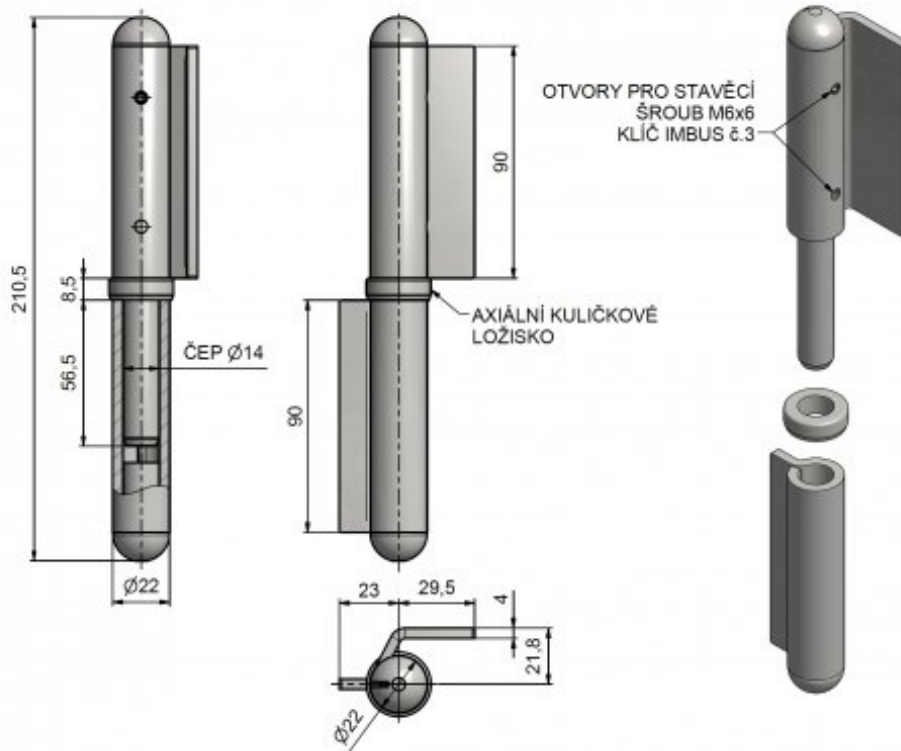

Použití:

Závěs je určen pro kovové dveře a kovovou zárubeň. Horní díl závěsu lze pomocí stavěcího šroubu uzpůsobit (otočit) pro pravé či levé křídlo dveří.

Základní informace:

Katalogové číslo: 5542

Vlastnosti:

Únosnost / ks (v kg): 40.00

Požární odolnost: ne

Materiál (převažující): ocel

Typ závěsu: Kompletní závěs

Typ dveří: Vchodové, Vratové

Orientace dveří (okna): Pro pravé i levé dveře (zárubeň)

Provedení dveří: S polodrážkou, Bez polodrážky

Materiál dveřního křídla: Kov

Typ zárubně: Kov

Uchytení závěsu: K přivaření

Výkres:

Dostupné varianty:

| | Kód | Typ | Velikost balení | Bez DPH / MJ* | Vč. DPH / MJ* |
|---|----------|-------------|-----------------|---------------|---------------|
|  | 55420530 | Zinek modrý | 10 ks | 190,70 Kč | 230,75 Kč |