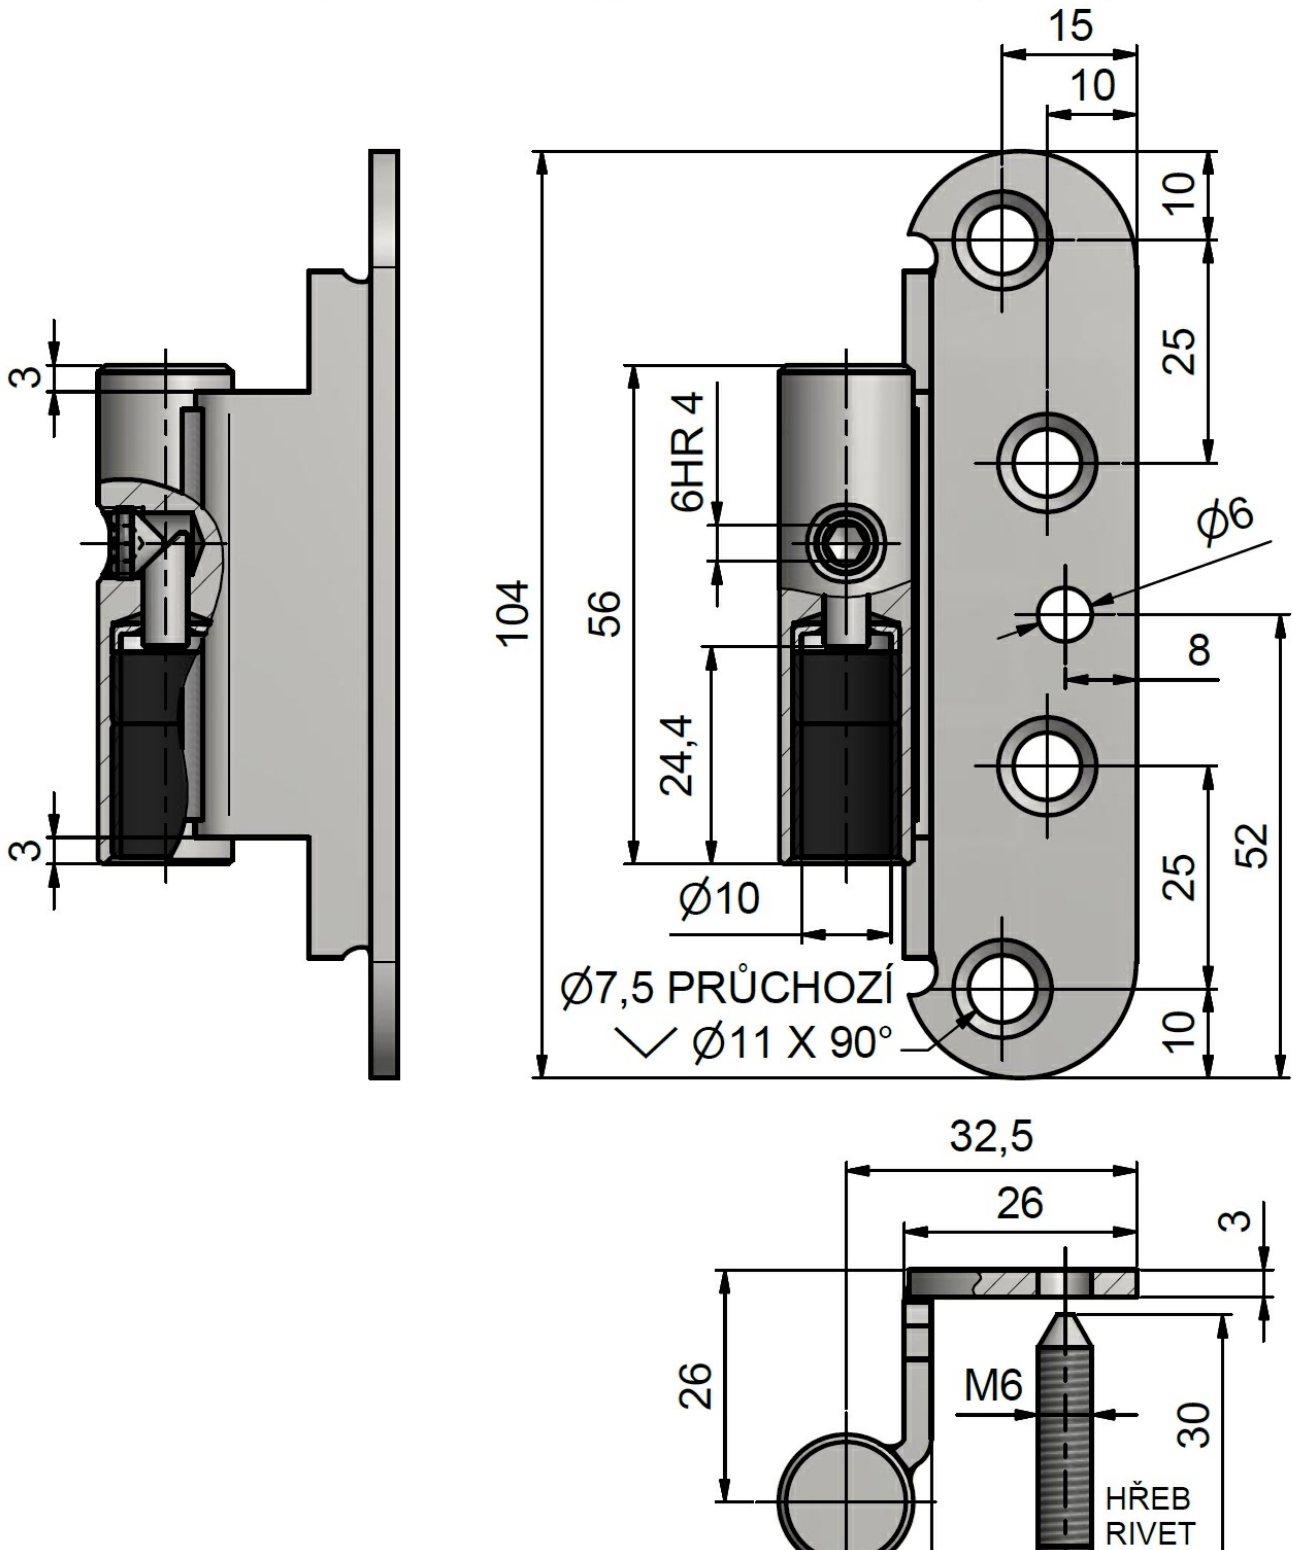

Výkres (zobrazen závěs pravý):

Zobrazen závěs pravý

The right hinge is displayed