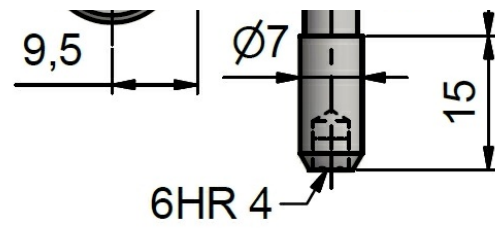

TKZ Polná, spol. s r.o., Zahradní 572, 588 13 POLNÁ, CZ
IČ: 49973819, DIČ: CZ49973819, e-mail: obchod@tkz.cz
Tel: +420 567 155 268(269), fax: +420 567 155 220
www.tkz.cz