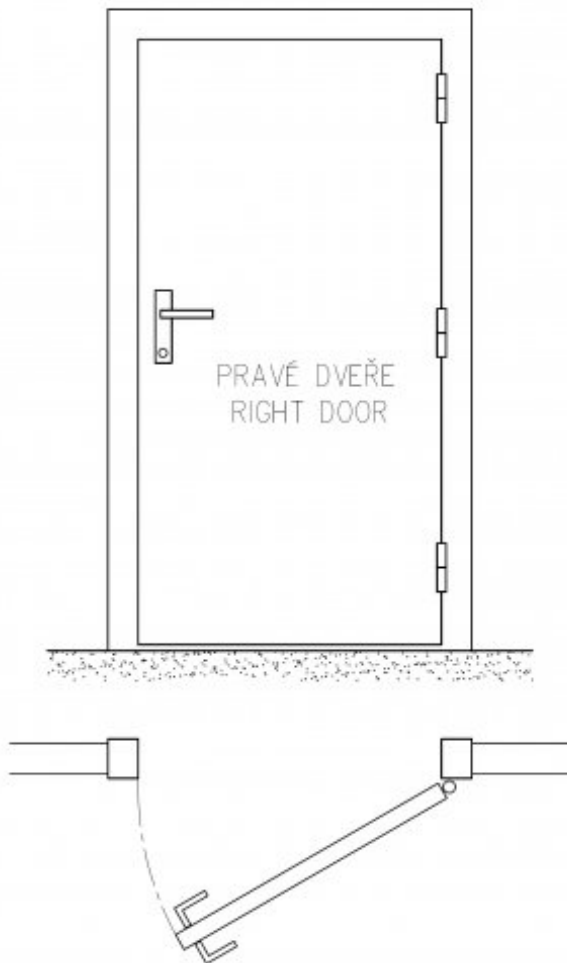

Schéma pravé dveře:

Provozovatel na tomto webu zpracovává cookies potřebné pro fungování webových stránek, analytické účely a marketing. Více informací ✕