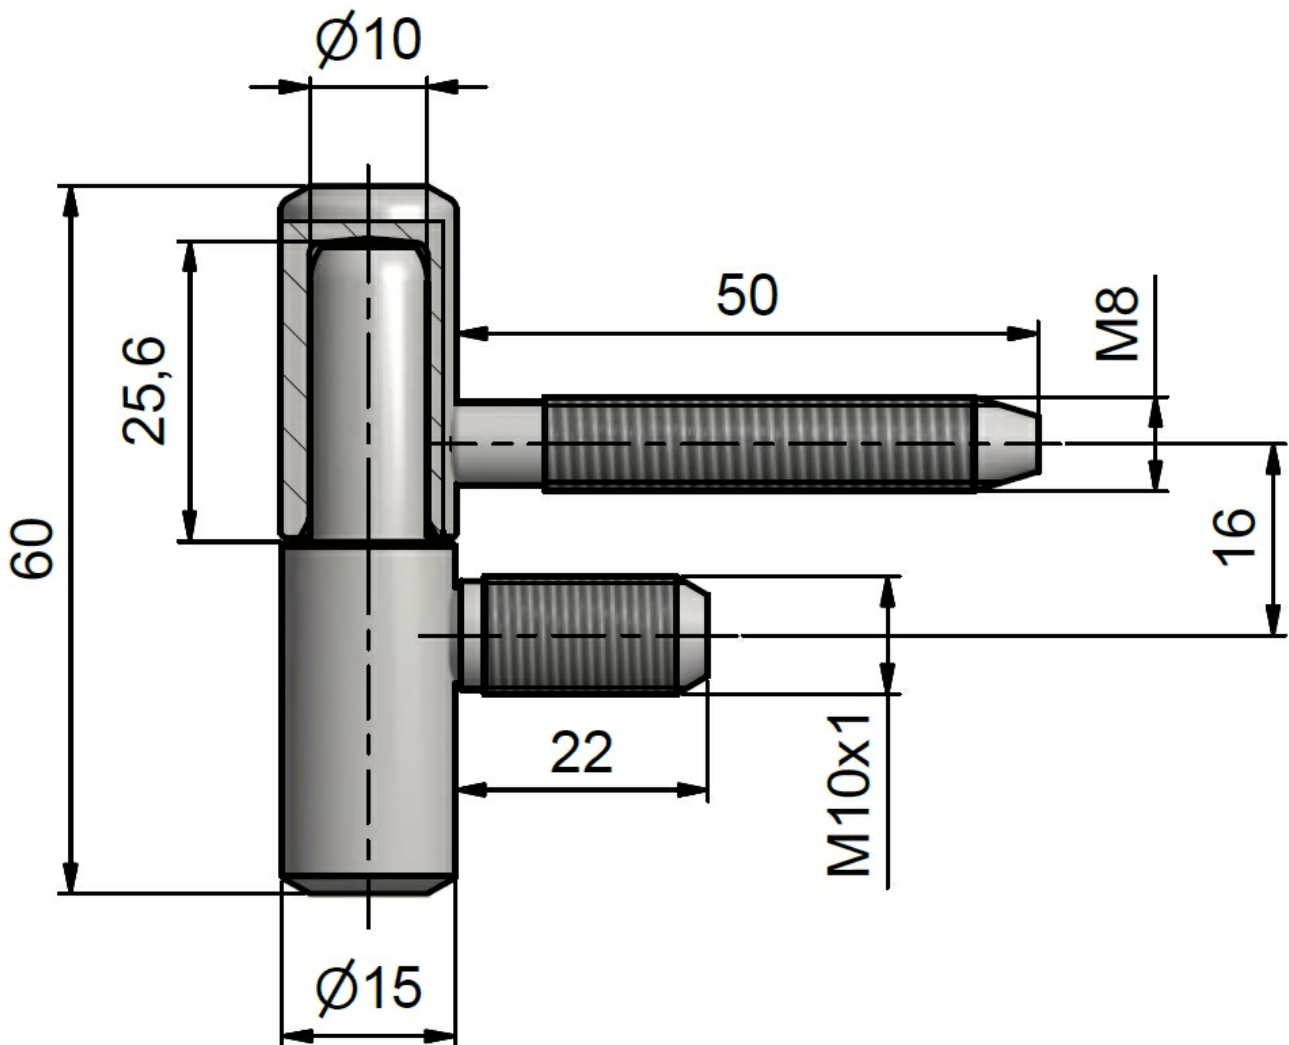

Závěs dveřní 60/10 M10x1/22: