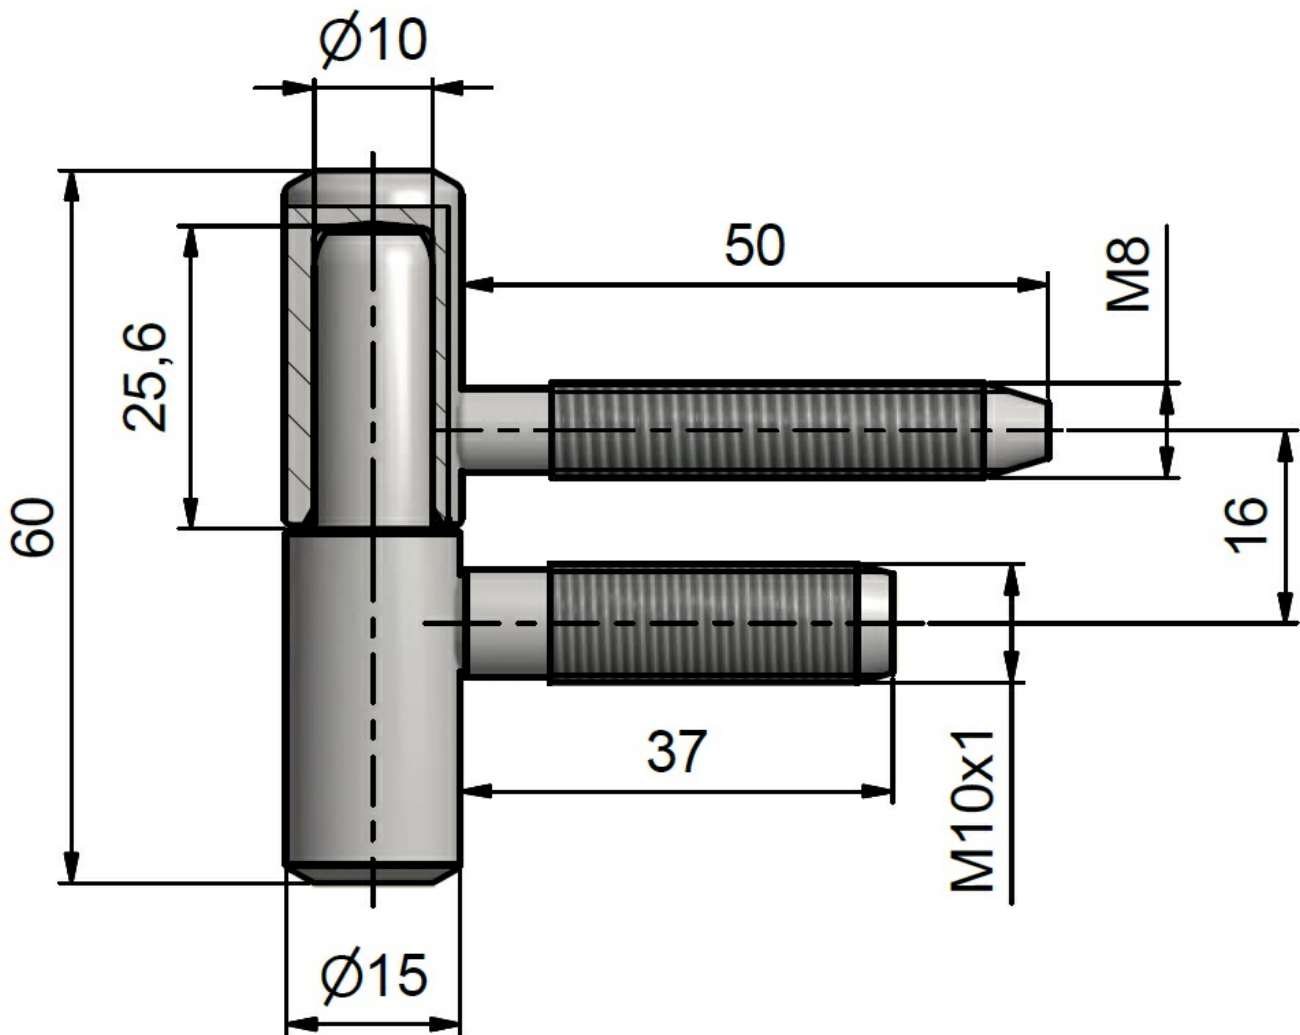

Použití:

Závěs je určen pro otočné spojení interiérových dveří se zárubní. Spodní díl závěsu je určen do obložkové zárubně s držákem závěsu M10x1 lomeným nebo do ocelové zárubně s držákem M10x1.

Základní informace:

Katalogové číslo: 9610

Vlastnosti:

Varianty ve výprodeji - níže 

Únosnost / ks (v kg): 20.00

Požární odolnost: ne

Materiál (převažující): ocel

Typ závěsu: Kompletní závěs

Typ dveří : Interiérové

Orientace dveří (okna): Pro pravé i levé dveře (zárubeň)

Provedení dveří: S polodrážkou

Materiál dveřního křídla: Dřevo

Typ zárubně: Dřevěná obložka, Kov

Uchycení vrchního dílu: K zašroubování

Uchycení spodního dílu: Do upínacího elementu

Průměr závitu svorníku(ů): M8 a M10x1

Výška čepu: 25,6 mm

Výkres:

Dostupné varianty:

	Kód	Typ	Velikost balení	Bez DPH / MJ*	Vč. DPH / MJ*
	96100510	Zinek žlutý	50 ks	18,40 Kč	22,26 Kč
	96102B90	Stará mosaz	50 ks	51,50 Kč	62,32 Kč
	96103370	Lak antika	50 ks	24,70 Kč	29,89 Kč
	96108700	Nikl lesklý	50 ks	32,60 Kč	39,45 Kč
	96108A20	POMOSAZ LESKLÁ (světlejší) Výprodej	50 ks	10,00 Kč	12,10 Kč
	96108D00	Nikl satén	50 ks	44,10 Kč	53,36 Kč