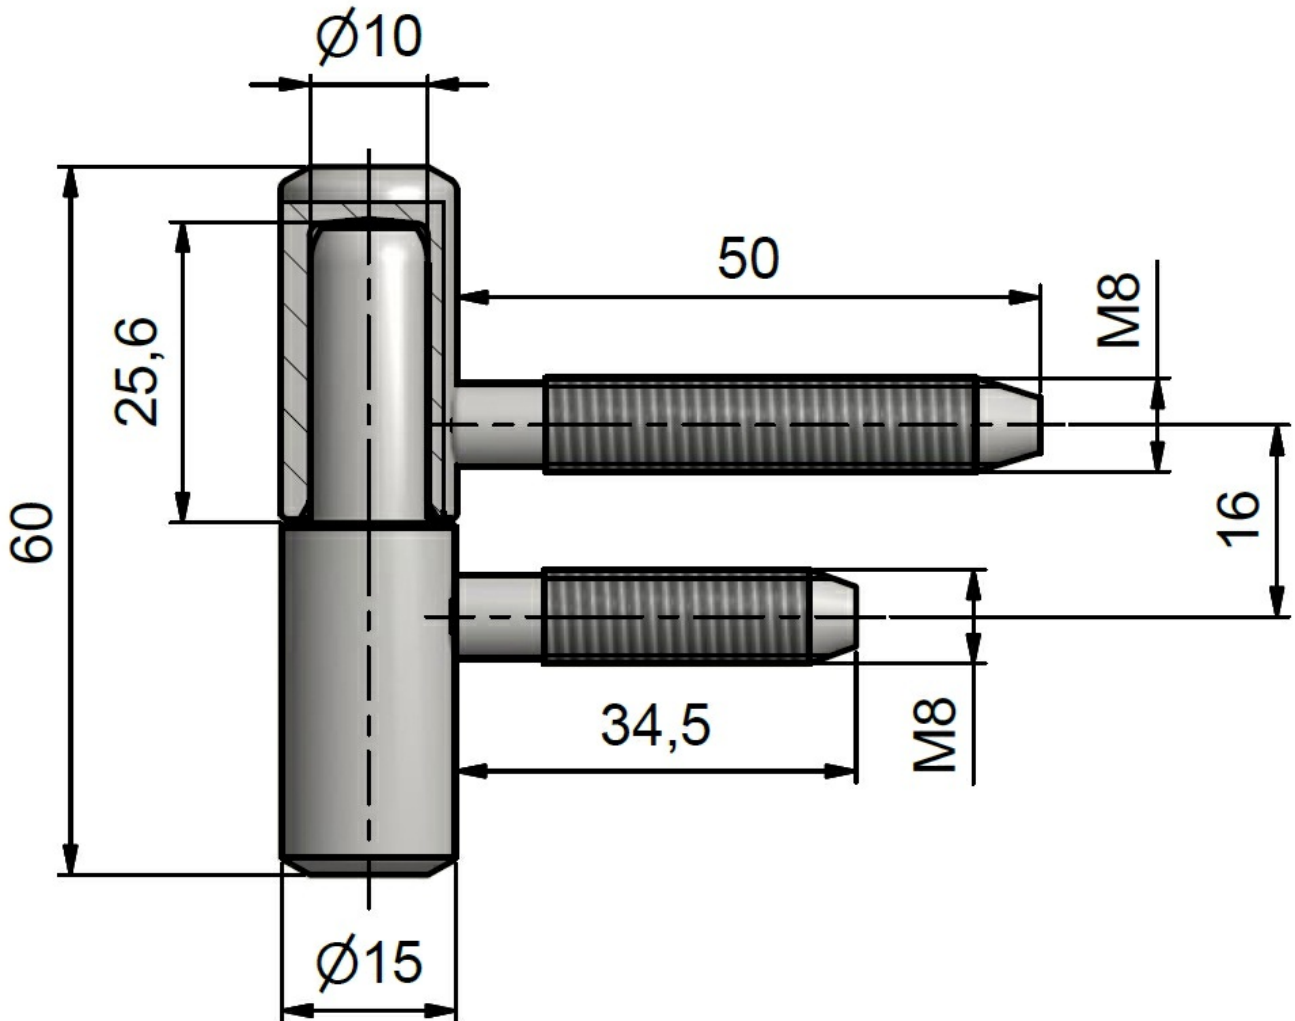

Použití:

Závěs je určen pro otočné spojení interiérových dveří s dřevěnou zárubní.

Základní informace:

Katalogové číslo: 9615

Vlastnosti:

Varianty ve výprodeji - níže 

Únosnost / ks (v kg): 20.00

Požární odolnost: ne

Materiál (převažující): ocel

Typ závěsu: Kompletní závěs

Typ dveří: Interiérové

Orientace dveří (okna): Pro pravé i levé dveře (zárubeň)

Provedení dveří: S polodrážkou

Materiál dveřního křídla: Dřevo

Typ zárubně: Dřevo masiv

Uchycení závěsu: K zašroubování

Průměr závitu svorníku(ů): M8

Výška čepu: 25,6 mm

Výkres:

Dostupné varianty:

	Kód	Typ	Velikost balení	Bez DPH / MJ*	Vč. DPH / MJ*
	96150510	Zinek žlutý	50 ks	17,30 Kč	20,93 Kč
	96150530	Zinek modrý	50 ks	17,30 Kč	20,93 Kč
	96152490	Stará měď	50 ks	37,80 Kč	45,74 Kč
	96152800	Pomosaz lesklá	50 ks	37,80 Kč	45,74 Kč
	96152B90	Stará mosaz	50 ks	37,80 Kč	45,74 Kč
	96158700	Nikl lesklý	50 ks	29,40 Kč	35,57 Kč
	96158A20	POMOSAZ LESKLÁ (světlejší) Výprodej	1 ks	5,00 Kč	6,05 Kč
	96158D00	Nikl satén	50 ks	42,00 Kč	50,82 Kč