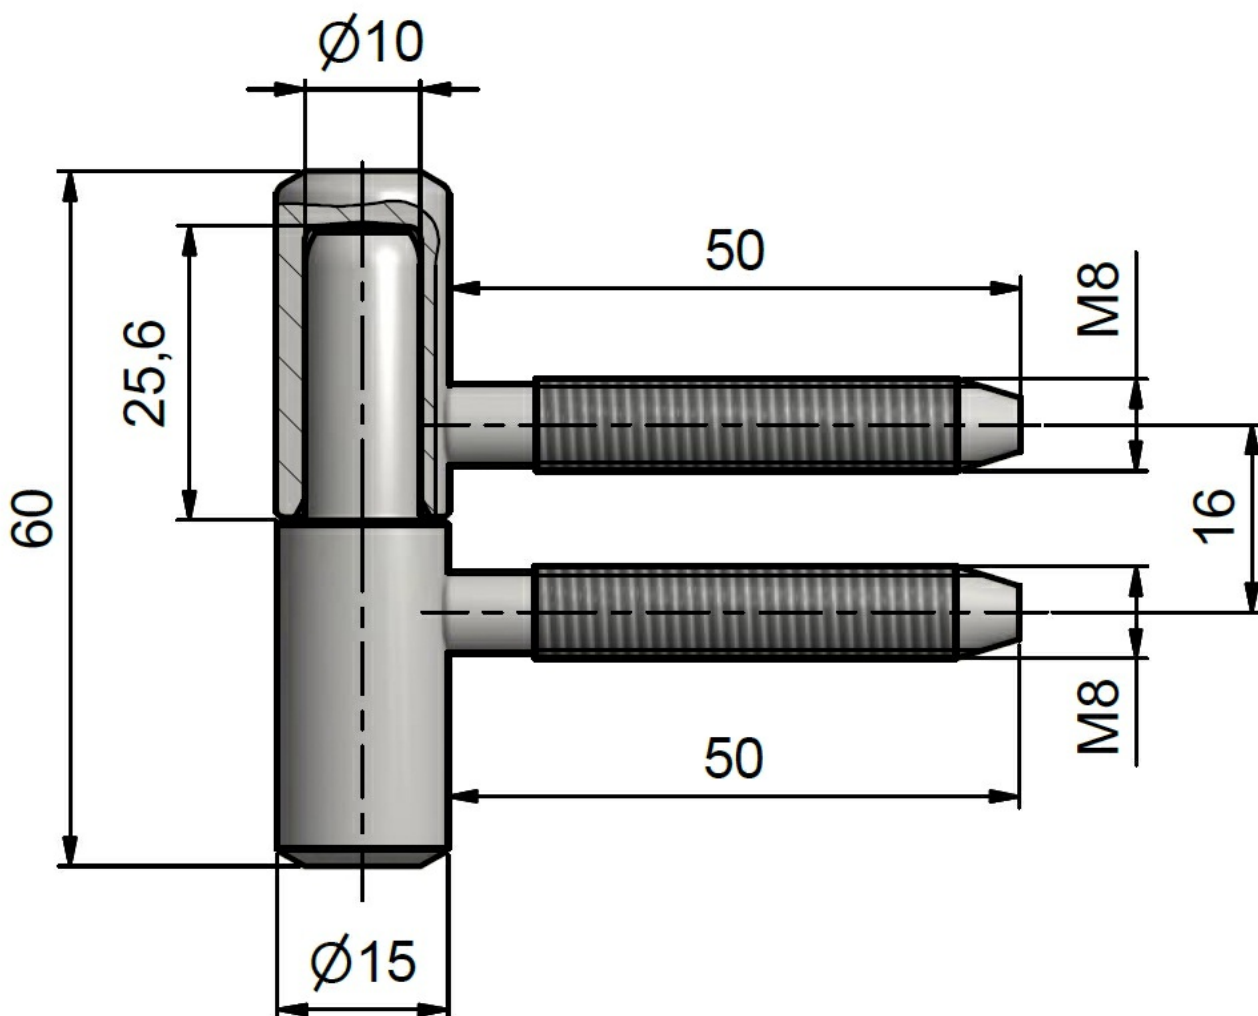

Použití:

Komplet závěsu určený pro otočné spojení dřevěných dveří s polodrážkou a dřevěné zárubně. Závěsy možno doladit ozdobnými návleky (pouze na zakázku).

Základní informace:

Katalogové číslo: 9696

Vlastnosti:

Ukončení výrobku: Bez ozdoby

Materiál výrobku (převažující): Ocel

Požární odolnost: ne

Uchycení závěsu: K zašroubování

Průměr závitů svorníku(ů): M8

Délka svorníku(ů): 50 mm

Výška čepu: 25,6 mm

Výkres: