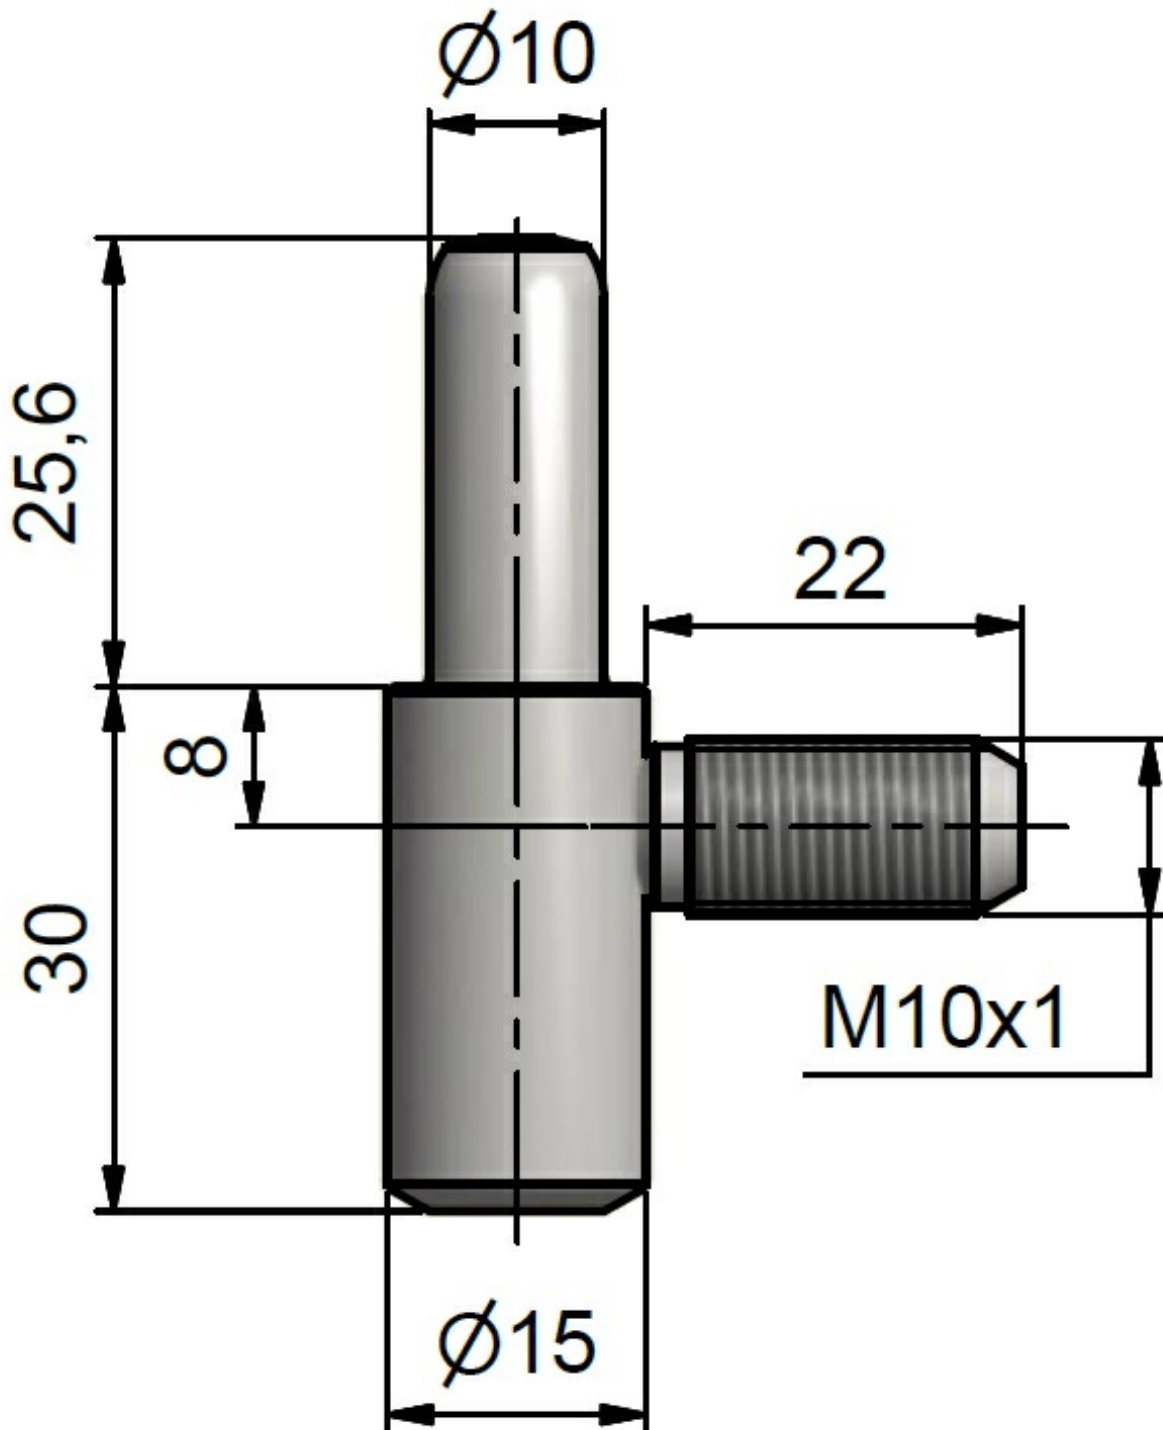

Použití:

Spodní díl závěsu - do zárubně. Závěs je určen k zašroubování do vložky závěsu M10x1.

Základní informace:

Katalogové číslo: 9609

Vlastnosti:

Únosnost / ks (v kg): 20.00

Požární odolnost: ne

Materiál (převažující): Ocel

Typ závěsu: Spodní díl (SD)

Orientace dveří (okna): Pro pravé i levé dveře (zárubeň)

Provedení dveří: S polodrážkou

Typ zárubně: Kov, Obložka kovové zárubně (OKZ)

Uchycení spodního dílu: Do upínacího elementu

Průměr závitu svorníku(ů): M10x1

Délka svorníku(ů): 22 mm

Výška čepu: 25,6 mm

Výkres:

Dostupné varianty:

	Kód	Typ	Velikost balení	Bez DPH / MJ*	Vč. DPH / MJ*
	96090000	Bez povrchové úpravy	200 ks	8,90 Kč	10,77 Kč
	96090510	Zinek žlutý	200 ks	11,00 Kč	13,31 Kč
	96090530	Zinek modrý	200 ks	11,00 Kč	13,31 Kč
	96098700	Nikl lesklý	200 ks	15,20 Kč	18,39 Kč
	96098D00	Nikl satén	200 ks	17,90 Kč	21,66 Kč