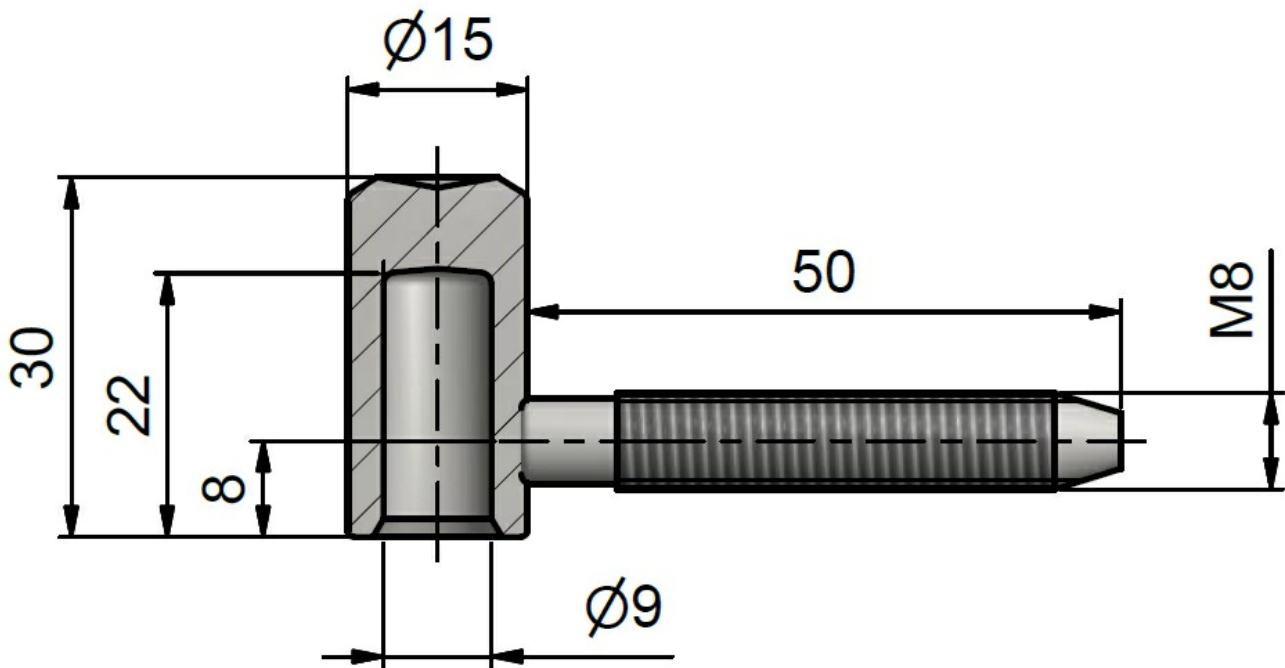

Materiál dveřního křídla: Dřevo

Uchycení závěsu: K zašroubování

Průměr závitu svorníku(ů): M8

Délka svorníku(ů): 50 mm

Výkres:

Dostupné varianty:

	Kód	Typ	Velikost balení	Bez DPH / MJ*	Vč. DPH / MJ*
	69150530	Zinek modrý	100 ks	6,90 Kč	8,35 Kč