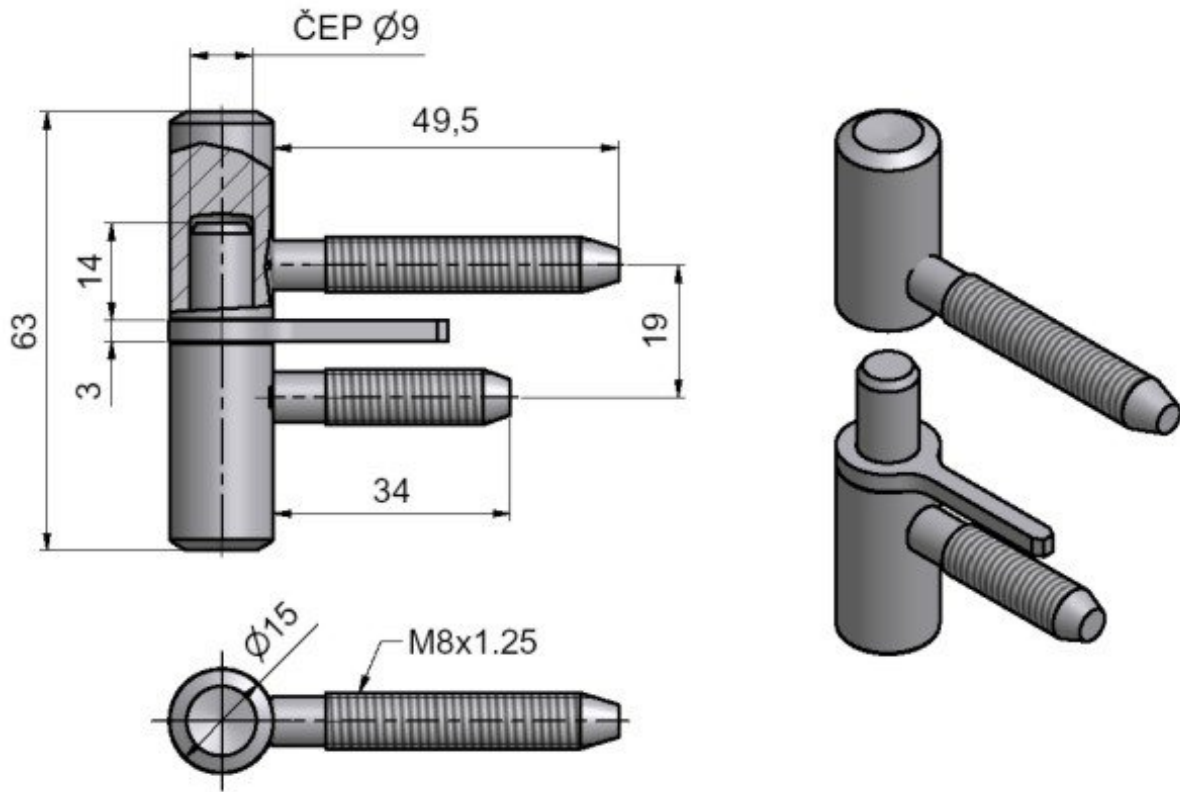

Použití:

Komplet závěsu určený pro otočné spojení dřevěných dveří s polodrážkou a dřevěné zárubně. Závěs má volně vložený čep.

Základní informace:

Katalogové číslo: 9605

Vlastnosti:

Varianty ve výprodeji - níže 

Únosnost / ks (v kg): 20.00

Požární odolnost: ne

Materiál (převažující): ocel

Typ závěsu: Kompletní závěs

Typ dveří: Interiérové

Orientace dveří (okna): Pro pravé i levé dveře (zárubeň)

Provedení dveří: S polodrážkou

Materiál dveřního křídla: Dřevo

Typ zárubně: Dřevo masiv

Uchycení závěsu: K zašroubování

Průměr závitu svorníku(ů): M8

Výška čepu: 14 mm

Výkres:

Dostupné varianty:

	Kód	Typ	Velikost balení	Bez DPH / MJ*	Vč. DPH / MJ*
	96050510	Zinek žlutý	50 ks	16,60 Kč	20,09 Kč
	96050530	Zinek modrý	50 ks	16,60 Kč	20,09 Kč
	96052490	Stará měď' Výprodej	1 ks	17,00 Kč	20,57 Kč
	96058A20	Pomosaz lesklá	50 ks	38,70 Kč	46,83 Kč