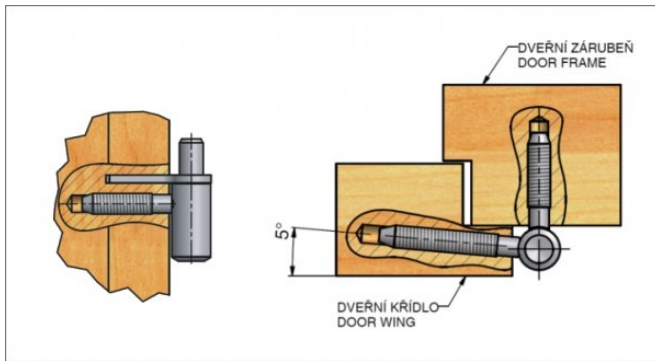

Zakování závěsu:

Provozovatel na tomto webu zpracovává cookies potřebné pro fungování webových stránek, analytické účely a marketing. Více informací [X](#)