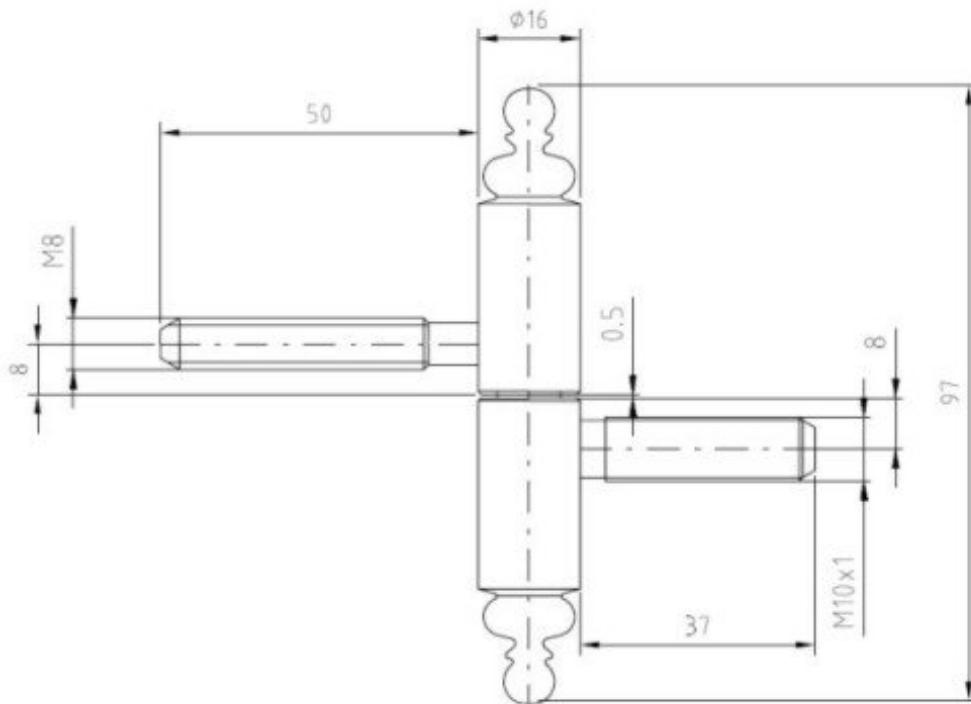

Použití:

Závěs k otočnému spojení interiérových dřevěných dveří s polodrážkou a dřevěné obložkové zárubně (do lomeného držáku M10x1) nebo kovové zárubně (do vložky M10x1). Svým ozdobným tvarem je vhodný zejména pro rustikální interiéry.

Typ dveří : Interiérové

Orientace dveří (okna): Pro pravé i levé dveře (zárubeň)

Provedení dveří: S polodrážkou

Materiál dveřního křídla: Dřevo

Typ zárubně: Dřevěná obložka, Kov

Uchycení vrchního dílu: K zašroubování

Uchycení spodního dílu: Do upínacího elementu

Výška čepu: 18,7 mm

Výkres::

Dostupné varianty:

	Kód	Typ	Velikost balení	Bez DPH / MJ*	Vč. DPH / MJ*
	96722510	Zinek žlutý Výprodej	40 ks	18,00 Kč	21,78 Kč
	96722800	Pomosaz lesklá Výprodej	25 ks	38,00 Kč	45,98 Kč