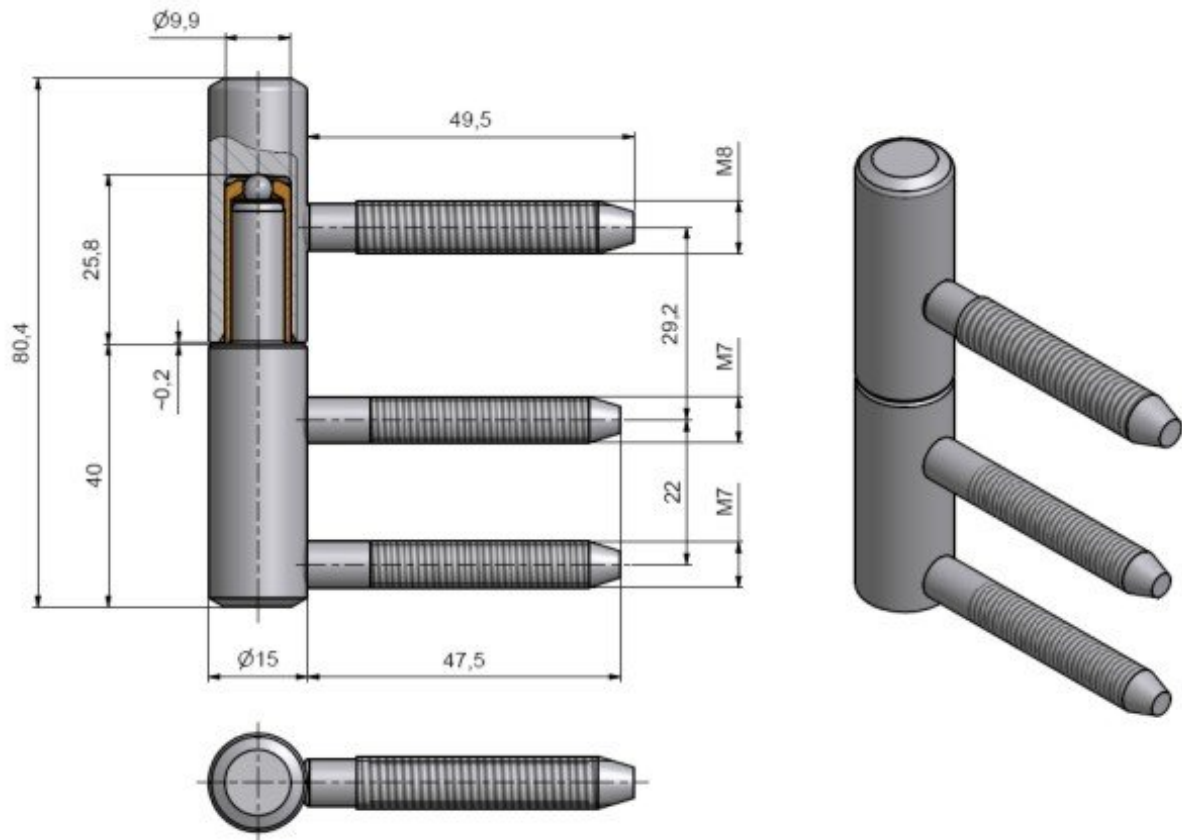

Použití:

Komplet závěsu pro otočné spojení dřevěných dveří s dřevěnou obložkovou zárubní. Pouzdro z plastické hmoty na čepu a kulička zajišťují snadné otáčení závěsu. Závěs je určen do vložky 22/7 DZ.

Základní informace:

Katalogové číslo: 9692

Vlastnosti:

Únosnost / ks (v kg): 20.00

Požární odolnost: ne

Materiál (převažující): ocel

Typ závěsu: Kompletní závěs

Typ dveří: Interiérové

Orientace dveří (okna): Pro pravé i levé dveře (zárubeň)

Provedení dveří: S polodrážkou

Materiál dveřního křídla: Dřevo

Typ zárubně: Dřevěná obložka

Uchycení vrchního dílu: K zašroubování

Uchycení spodního dílu: Do upínacího elementu

Průměr závitů svorníků(ů): M7 a M8

Výška čepu: 25,8 mm

Výkres::

Dostupné varianty:

	Kód	Typ	Velikost balení	Bez DPH / MJ*	Vč. DPH / MJ*
	96920510	Zinek žlutý	100 ks	25,70 Kč	31,10 Kč
	96922400	Stará měď	100 ks	58,80 Kč	71,15 Kč
	96922530	broušený + ZINEK MODRÝ	100 ks	33,10 Kč	40,05 Kč
	96922800	Pomosaz lesklá	100 ks	48,30 Kč	58,44 Kč
	96922B90	Stará mosaz	100 ks	55,70 Kč	67,40 Kč
	96923340	Lak černý RAL 9005	100 ks	30,50 Kč	36,91 Kč