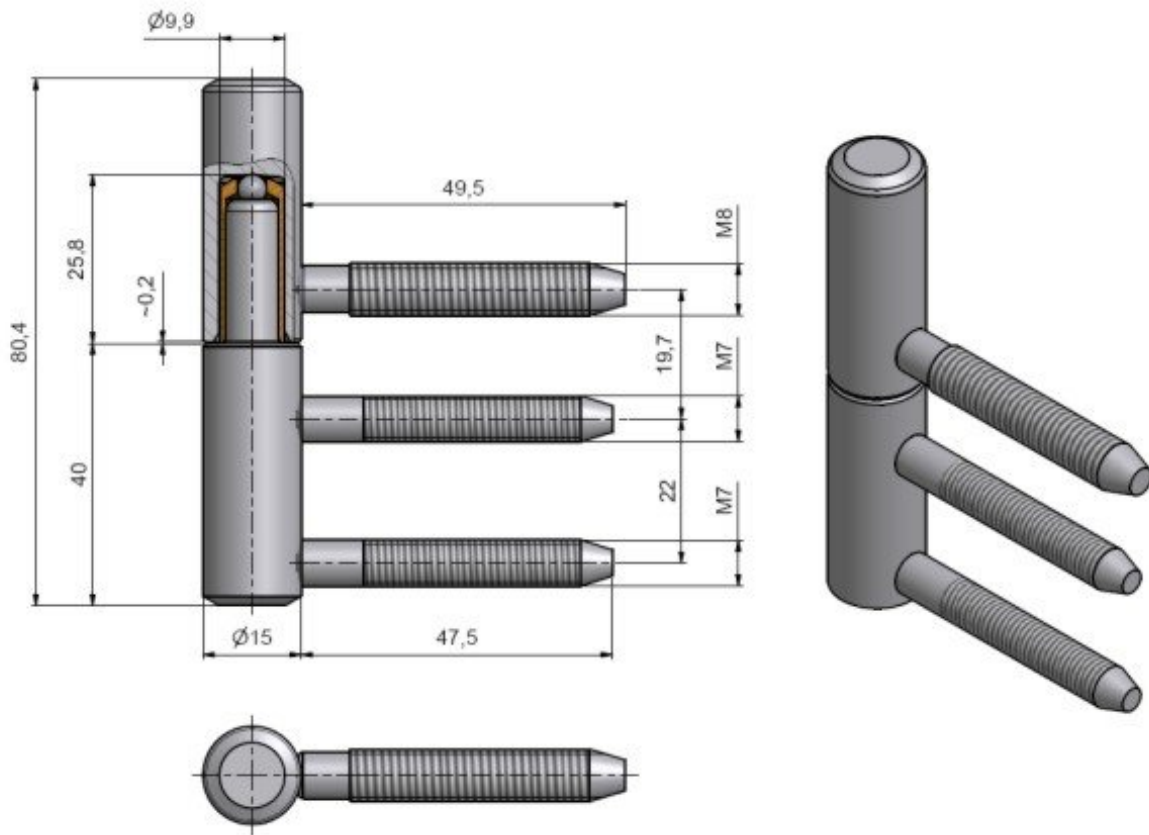

Použití:

Komplet závěsu pro otočné spojení dřevěných dveří s dřevěnou obložkovou zárubní (do vložky 22/7). Pouzdro z plastické hmoty na čepu a kulička zajišťují snadné otáčení závěsu.

Základní informace:

Orientace dveří (okna): Pro pravé i levé dveře (zárubeň)

Provedení dveří: S polodrážkou

Materiál dveřního křídla: Dřevo

Typ zárubně: Dřevěná obložka

Uchycení vrchního dílu: K zašroubování

Uchycení spodního dílu: Do upínacího elementu

Výška čepu: 25,8 mm

Výkres::

Dostupné varianty:

	Kód	Typ	Velikost balení	Bez DPH / MJ*	Vč. DPH / MJ*
	96938A20	POMOSAZ LESKLÁ (světlejší) Výprodej	100 ks	5,00 Kč	6,05 Kč

*Ceny za MJ (= za 1 ks nebo 1 sadu) jsou orientační a platí pro odběr celých balení.
V případě odběru menšího množství může být účtován příplatek 10 % z ceny zboží.