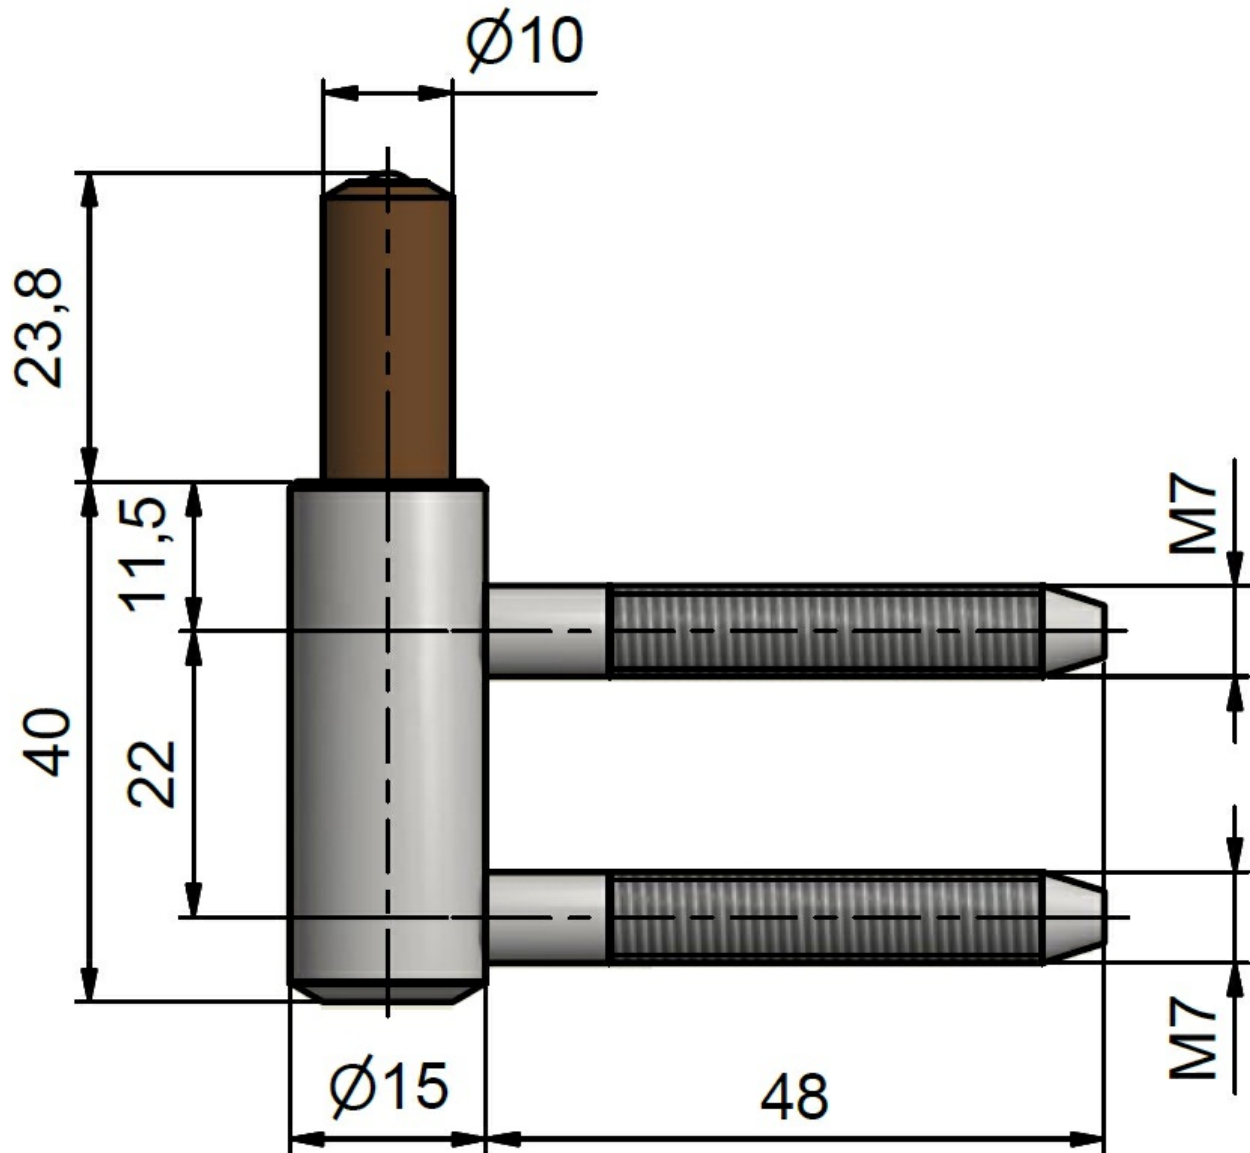

## Použití:

Spodní díl závěsu do dřevěné obložkové zárubně. Pouzdro z plastické hmoty na čepu a kulička zajišťují snadné otáčení závěsu. Závěs je určen do vložky 22/7.

Provedení dveří: S polodrážkou

Typ zárubně: Dřevěná obložka

Uchycení závěsu: Do upínacího elementu

Průměr závitů svorníku(ů): M7

Délka svorníku(ů): 48 mm

Výška čepu: 23,8 mm

Výkres:

Dostupné varianty: