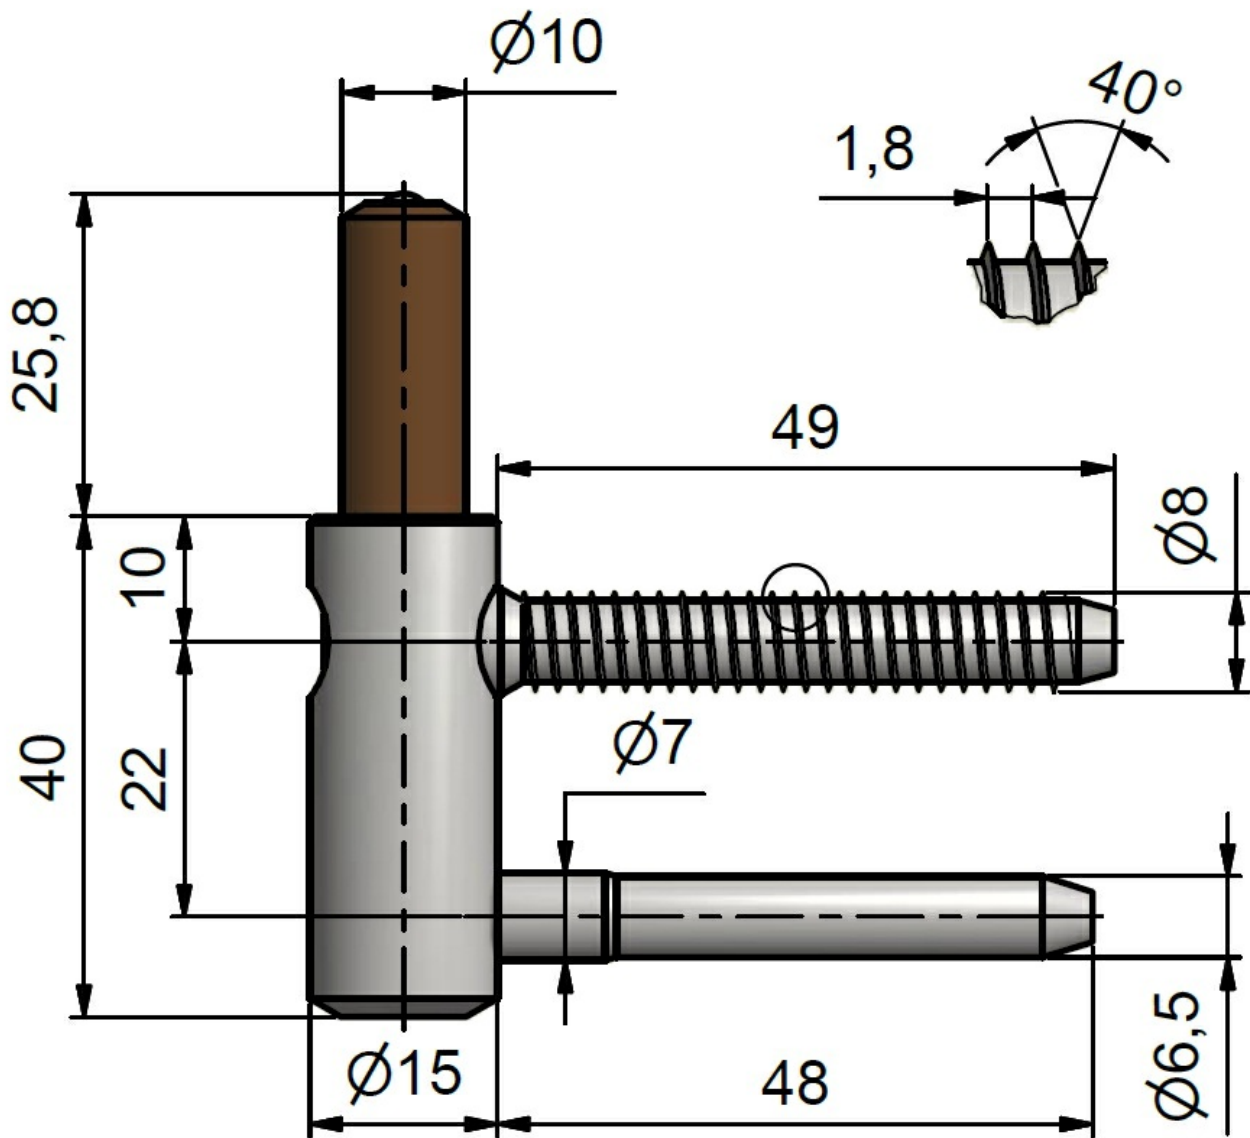

Použití:

Spodní díl závěsu (pantu) dveřního 80/10 určený k zašroubování do dřevěné zárubně. (vrchním dílem je především VD řady 80/10)

Základní informace:

Katalogové číslo: 5450

Vlastnosti:

Únosnost / ks (v kg): 20.00

Požární odolnost: ne

Materiál (převažující): ocel

Typ závěsu: Spodní díl (SD)

Typ dveří : Interiérové

Orientace dveří (okna): Pro pravé i levé dveře (zárubně)

Provedení dveří: S polodrážkou

Typ zárubně: Dřevo masiv

Uchycení spodního dílu: K zašroubování

Průměr závitu svorníku(ů): Speciální závit do dřeva ø 8

Délka svorníku(ů): 49 mm

Výška čepu: 25,8 mm

Závěs dveřní 80/10 SD 8x50 TR PH:

Dostupné varianty:

	Kód	Typ	Velikost balení	Bez DPH / MJ*	Vč. DPH / MJ*
	54505510	Zinek žlutý	50 ks	40,60 Kč	49,13 Kč
	54505530	Zinek modrý	50 ks	40,60 Kč	49,13 Kč
	54508700	Nikl lesklý	50 ks	46,70 Kč	56,51 Kč
	54508D00	Nikl satén	50 ks	50,40 Kč	60,98 Kč