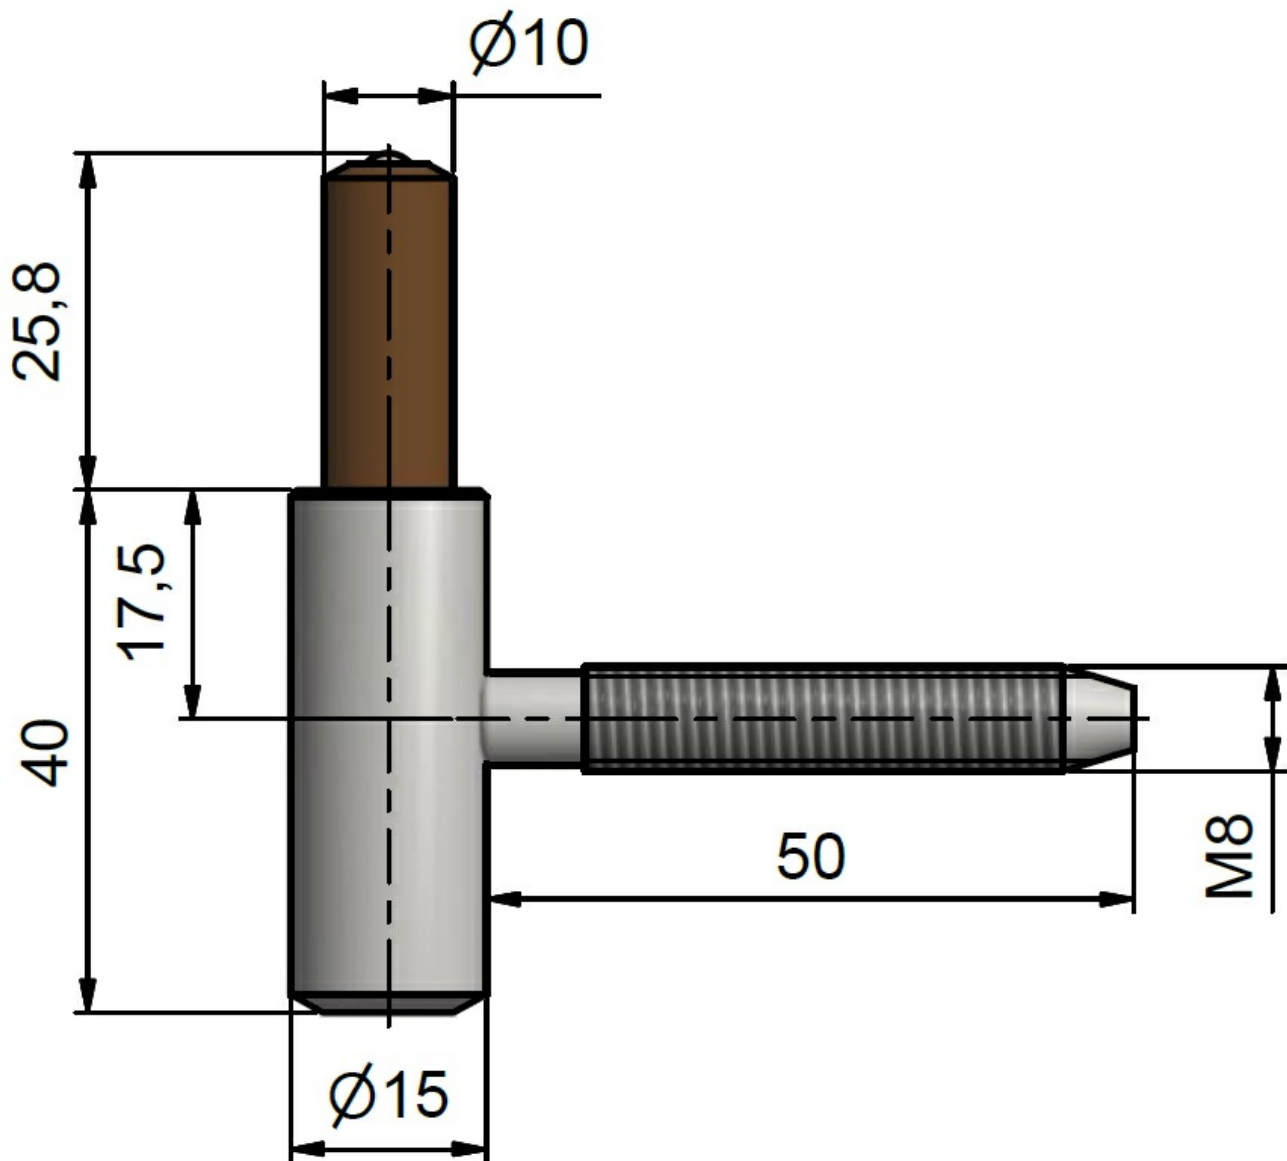

Použití:

Spodní díl závěsu (pantu) - do dřevěné zárubně. Spolu s vrchním dílem slouží k otočnému spojení dveří a zárubně.

Základní informace:

Katalogové číslo: 5899

Vlastnosti:

Únosnost / ks (v kg): 20.00

Požární odolnost: ne

Materiál (převažující): ocel

Typ závěsu: Spodní díl (SD)

Typ dveří: Interiérové

Orientace dveří (okna): Pro pravé i levé dveře (zárubně)

Provedení dveří: S polodrážkou

Typ zárubně: Dřevo masiv

Uchycení závěsu: K zašroubování

Průměr závitu svorníku(ů): M8

Délka svorníku(ů): 50 mm

Výška čepu: 25,8 mm

Závěs dveřní 80/10 SD M8x50-17,5 PH:

Dostupné varianty:

	Kód	Typ	Velikost balení	Bez DPH / MJ*	Vč. DPH / MJ*
	58990510	Zinek žlutý	50 ks	20,10 Kč	24,32 Kč
	58990530	Zinek modrý	50 ks	20,10 Kč	24,32 Kč
	58998700	Nikl lesklý	50 ks	22,50 Kč	27,23 Kč
	58998D00	Nikl satén	50 ks	37,70 Kč	45,62 Kč