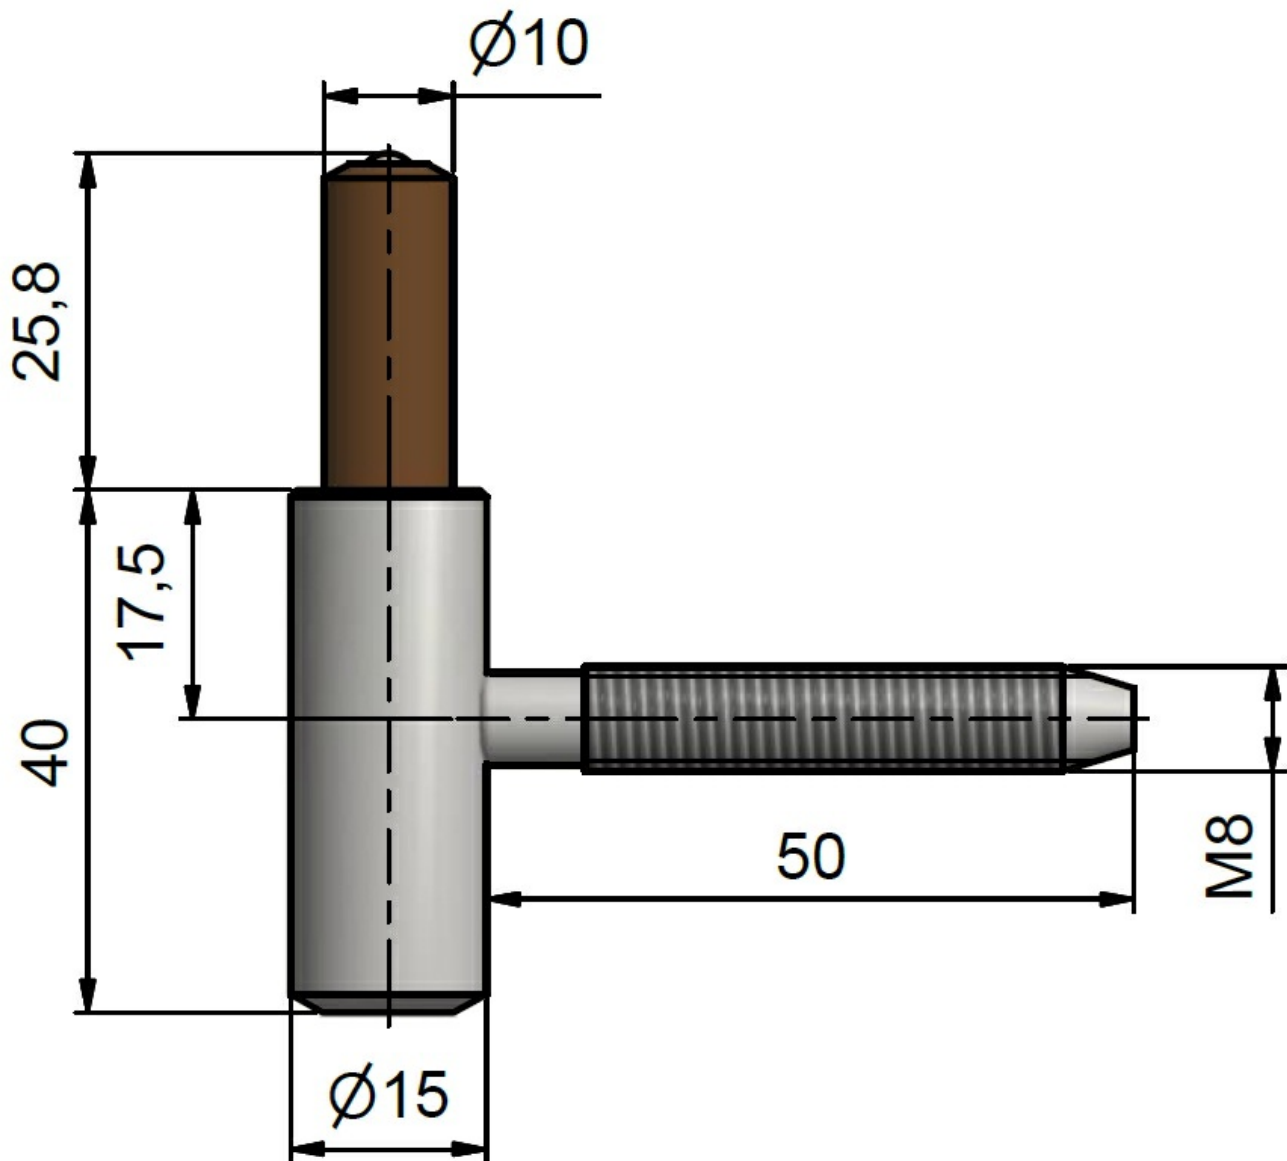

Použití:

Spodní díl závěsu (pantu) - do dřevěné zárubně. Spolu s vrchním dílem slouží k otočnému spojení dveří a zárubně.

Základní informace:

Katalogové číslo: 5899

Vlastnosti:

Únosnost / ks (v kg): 20.00

Požární odolnost: ne

Materiál (převažující): Ocel

Typ závěsu: Spodní díl (SD)

Typ dveří: Interiérové

Orientace dveří (okna): Pro pravé i levé dveře (zárubně)

Provedení dveří: S polodrážkou

Typ zárubně: Dřevo masiv

Uchycení závěsu: K zašroubování

Průměr závitu svorníku(ů): M8

Délka svorníku(ů): 50 mm

Výška čepu: 25,8 mm

Závěs dveří 80/10 SD M8x50-17,5 PH:

Dostupné varianty:

	Kód	Typ	Velikost balení	Bez DPH / MJ*	Vč. DPH / MJ*
	58990510	Zinek žlutý	50 ks	20,10 Kč	24,32 Kč
	58990530	Zinek modrý	50 ks	20,10 Kč	24,32 Kč
	58998700	Nikl lesklý	50 ks	22,50 Kč	27,23 Kč
	58998D00	Nikl satén	50 ks	37,70 Kč	45,62 Kč