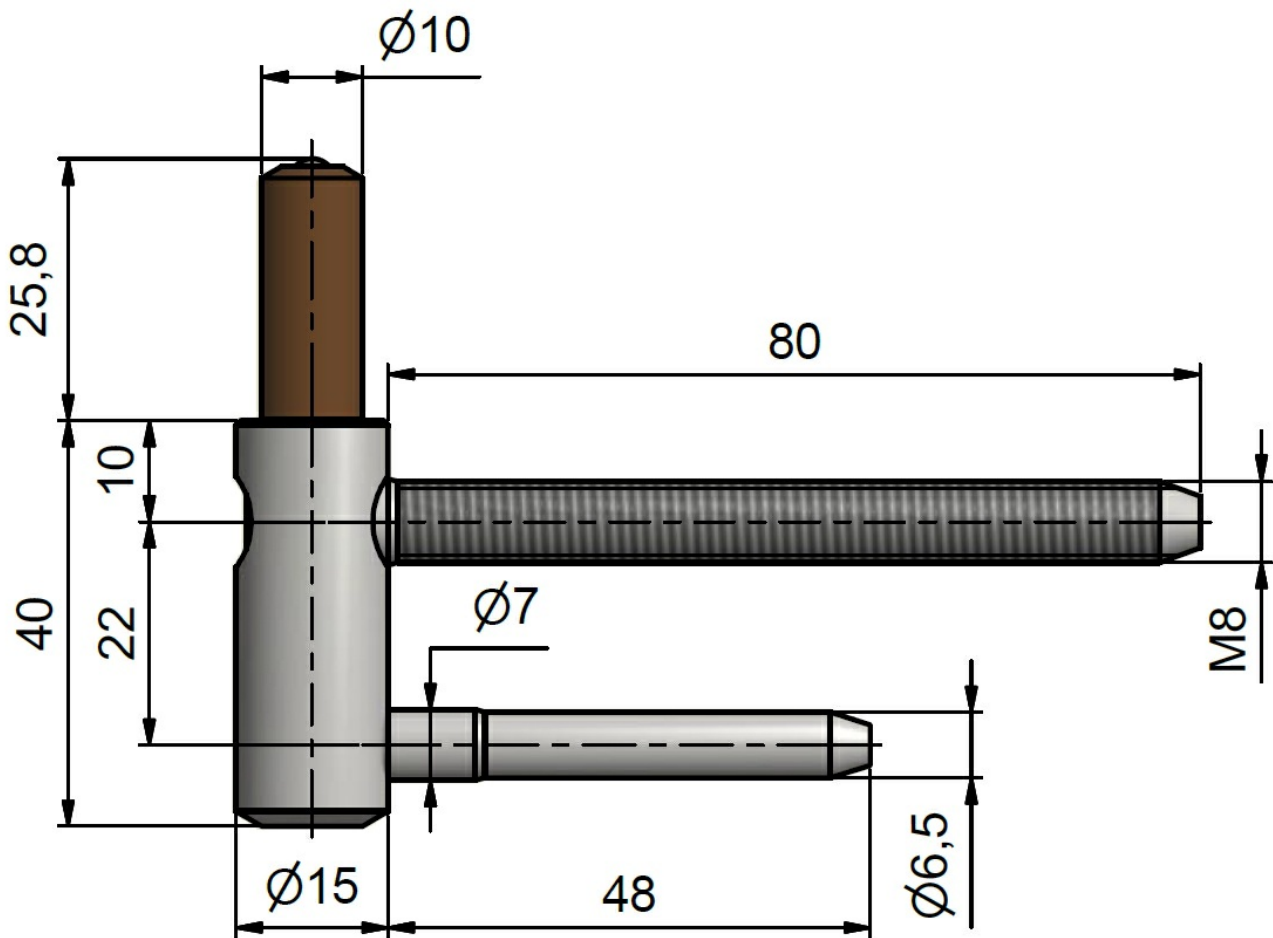

### Použití:

Spodní díl závěsu ( pantu ) - do dřevěné či kovové zárubně. Spolu s vrchním dílem slouží k otočnému spojení dveří a zárubně.

Závěs je vhodný pro protipožární zkoušky. Upozornění: Protipožární závěsy je nutno odzkoušet v celém kompletu s dveřmi a zárubní!

**Provedení dveří:** S polodrážkou

**Typ zárubně:** Dřevo masiv

**Uchycení spodního dílu:** K zašroubování

**Průměr závítu svorníku(ů):** M8

**Délka svorníku(ů):** 80 mm

**Výška čepu:** 25,8 mm

Závěs dveřní 80/10 SD M8x80 PH: