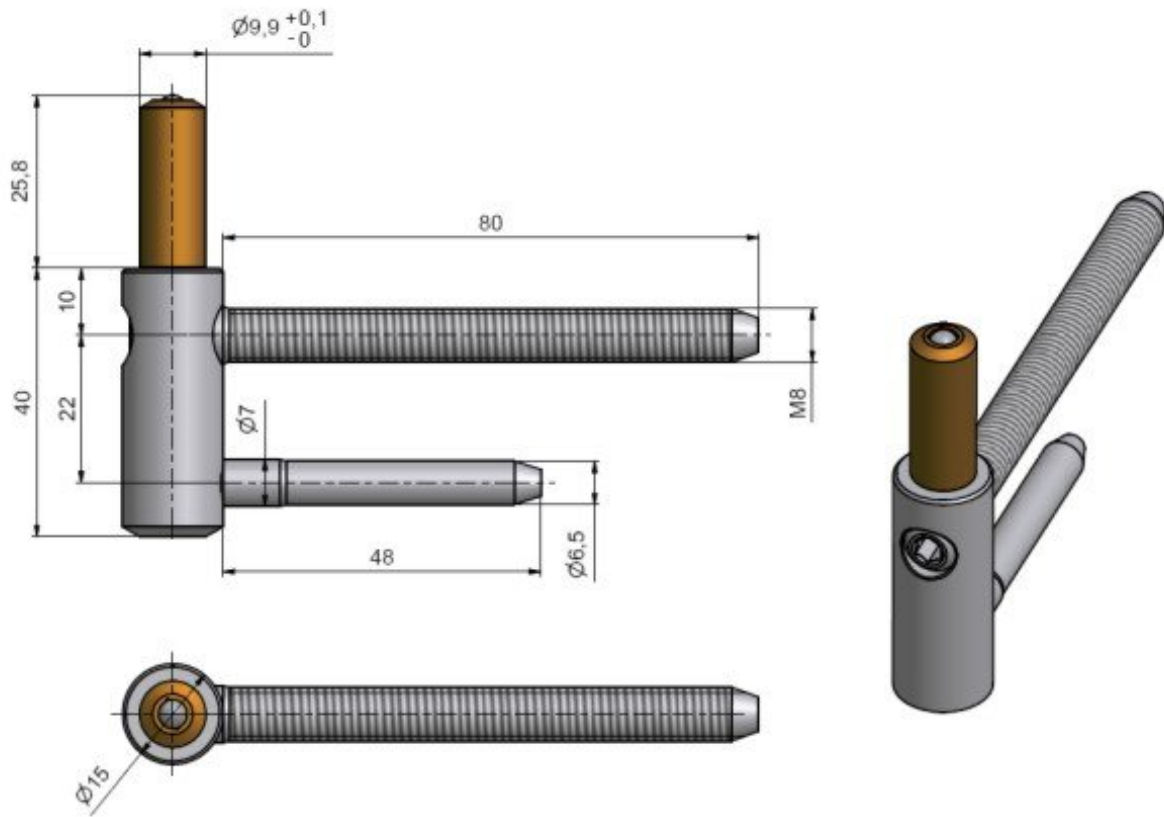

### Použití:

Samostatně dodávaný spodní díl závěsu (pantu) - do dřevěné či kovové zárubně. Díky provedení v nerez je vysoce odolný, je možno ho použít i pro venkovní použití.

Závěs je vhodný pro protipožární zkoušky. Upozornění: Protipožární závěsy je nutno odzkoušet v celém kompletu s dveřmi a zárubní!

Provedení dveří: S polodrážkou

Typ zárubně: Dřevo masiv

Uchycení spodního dílu: K zašroubování

Průměr závitu svorníku(ů): M8

Délka svorníku(ů): 80 mm

Výška čepu: 25,8 mm

Výkres:

Dostupné varianty: