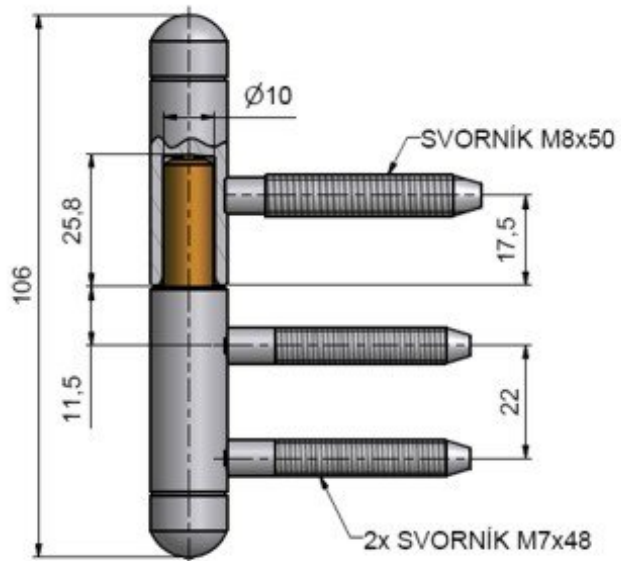

Použití:

Komplet závěsu pro otočné spojení dřevěných dveří s dřevěnou obložkovou zárubní. Pouzdro z plastické hmoty na čepu a kulička zajišťují snadné otáčení závěsu. Závěs je určen do vložky 22/7 DZ.

Základní informace:

Provedení dveří: S polodrážkou

Materiál dveřního křídla: Dřevo

Typ zárubně: Dřevěná obložka

Uchycení vrchního dílu: K zašroubování

Uchycení spodního dílu: Do upínacího elementu

Výška čepu: 25,8 mm

Výkres:

Dostupné varianty: