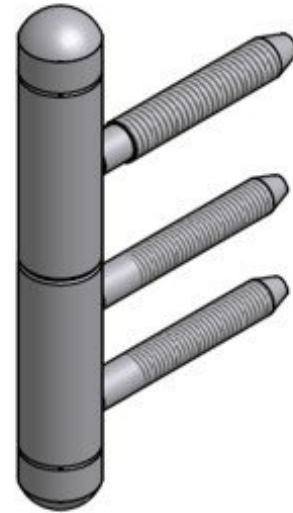

Použití:

Komplet závěsu pro otočné spojení dřevěných dveří s dřevěnou obložkovou zárubní. Pouzdro z plastické hmoty na čepu a kulička zajišťují snadné otáčení závěsu. Závěs je určen do vložky 22/7 DZ.

Základní informace:

Provedení dveří: S polodrážkou

Materiál dveřního křídla: Dřevo

Typ zárubně: Dřevěná obložka

Uchycení vrchního dílu: K zašroubování

Uchycení spodního dílu: Do upínacího elementu

Výška čepu: 25,8 mm

Výkres:

Dostupné varianty: