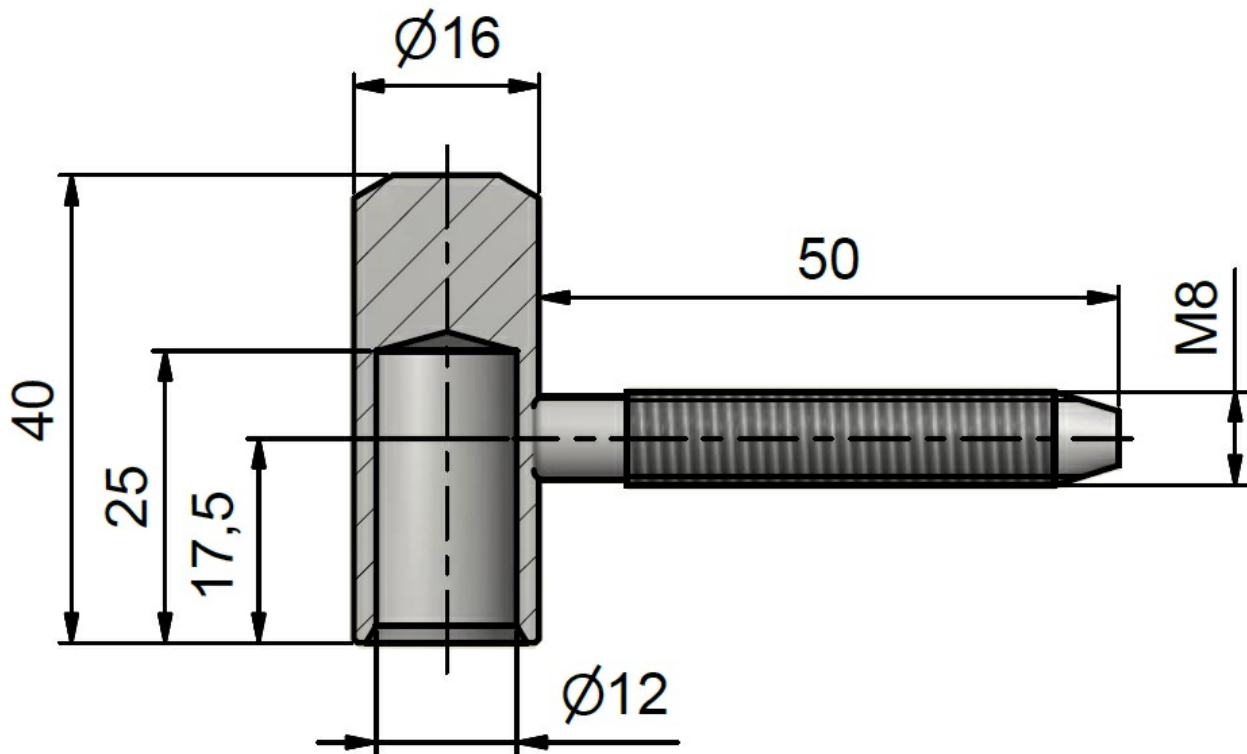

Použití:

Závěs slouží k zakování do dveřního křídla, vnitřní průměr je 12 mm. (slouží hlavně k doplnění starého provedení spodních dílů) Montáž se provádí po dokončení povrchových úprav.

Základní informace:

Katalogové číslo: 9674

Vlastnosti:

Únosnost / ks (v kg): 20.00

Požární odolnost: ne

Materiál (převažující): ocel

Typ závěsu: Vrchní díl (VD)

Typ dveří: Interiérové

Orientace dveří (okna): Pro pravé i levé dveře (zárubeň)

Provedení dveří: S polodrážkou

Materiál dveřního křídla: Dřevo

Uchycení závěsu: K zašroubování

Průměr závitu svorníku(ů): M8

Délka svorníku(ů): 50 mm

Výkres:

Dostupné varianty:

	Kód	Typ	Velikost balení	Bez DPH / MJ*	Vč. DPH / MJ*
	96740510	Zinek žlutý	100 ks	26,30 Kč	31,82 Kč
	96740530	Zinek modrý	100 ks	26,30 Kč	31,82 Kč
	96748700	Nikl lesklý	100 ks	43,10 Kč	52,15 Kč
	96748D00	Nikl satén	100 ks	48,30 Kč	58,44 Kč