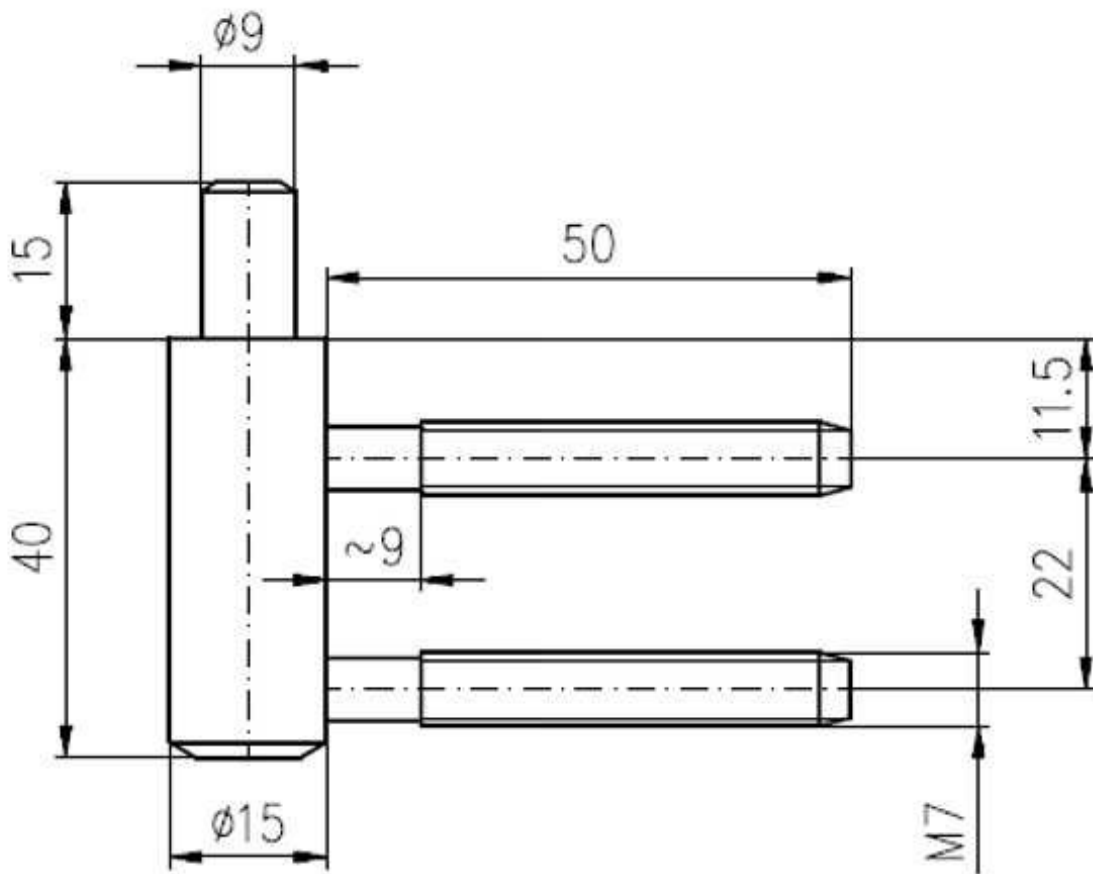

Provedení dveří: S polodrážkou

Typ zárubně: Dřevěná obložka

Uchycení závěsu: Do upínacího elementu

Průměr závitů svorníku(ů): M7

Délka svorníku(ů): 48 mm

Výška čepu: 15 mm

Závěs dveřní 80/9 SD 22/M7:

Dostupné varianty: