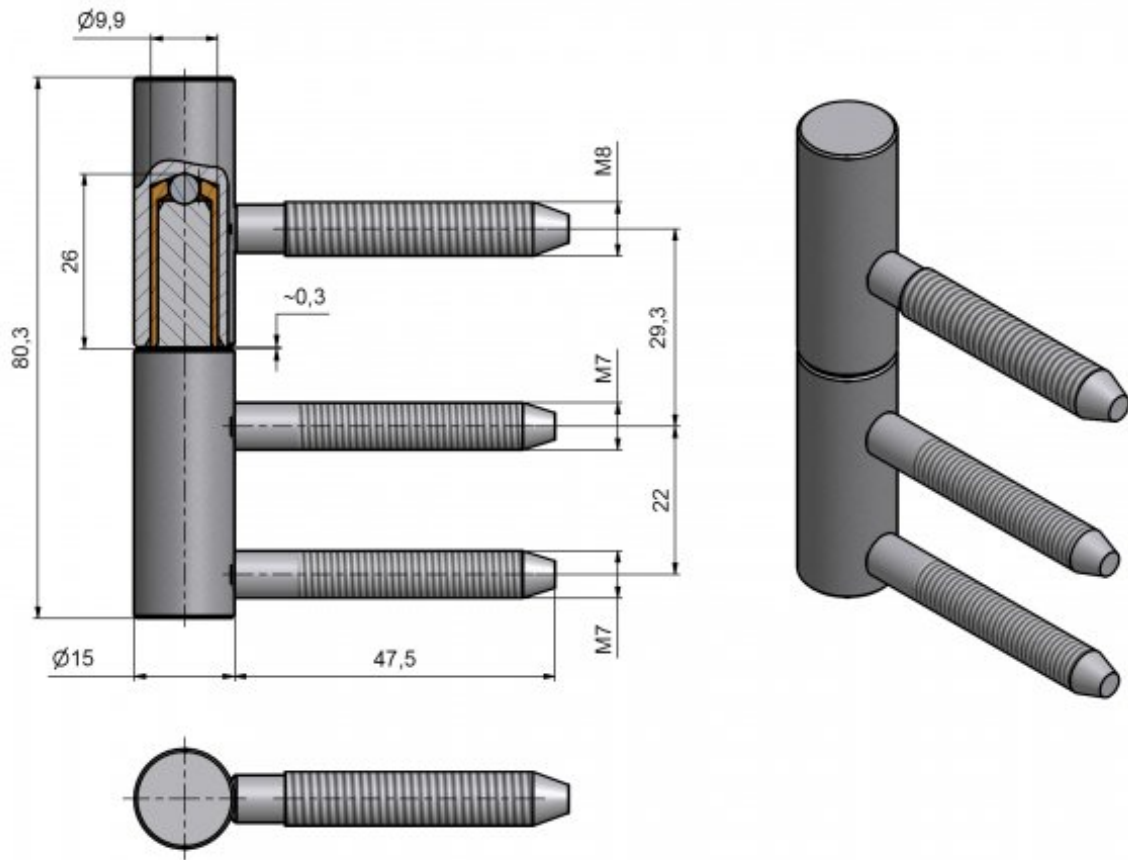

Použití:

Komplet závěsu pro otočné spojení dřevěných dveří s dřevěnou obložkovou zárubní (do vložky 22/7 DZ). Pouzdro z plastické hmoty na čepu a kulička zajišťují snadné otáčení závěsu.

Základní informace:

Katalogové číslo: 9110

Vlastnosti:

Únosnost / ks (v kg): 20.00

Požární odolnost: ne

Materiál (převažující): nerez

Typ závěsu: Kompletní závěs

Typ dveří: Interiérové

Orientace dveří (okna): Pro pravé i levé dveře (zárubeň)

Provedení dveří: S polodrážkou

Materiál dveřního křídla: Dřevo

Typ zárubně: Dřevěná obložka

Uchytení vrchního dílu: K zašroubování

Uchytení spodního dílu: Do upínacího elementu

Průměr závitu svorníku(ů): M7 a M8

Výška čepu: 25,8 mm

výkres:

Dostupné varianty:

	Kód	Typ	Velikost balení	Bez DPH / MJ*	Vč. DPH / MJ*
	9110I000	Kartáčovaný	100 ks	141,60 Kč	171,34 Kč

*Ceny za MJ (= za 1 ks nebo 1 sadu) jsou orientační a platí pro odběr celých balení.
Při odběru menšího množství může být účtován příplatek až 10 % z ceny zboží.