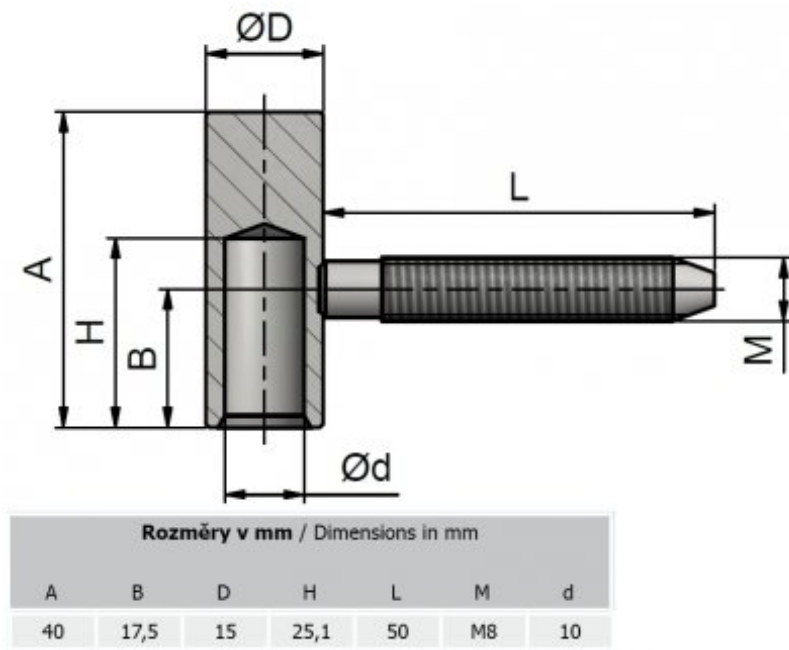

Materiál dveřního křídla: Dřevo

Uchycení závěsu: K zašroubování

Průměr závitu svorníku(ů): M8

Délka svorníku(ů): 50 mm

Výkres:

Dostupné varianty:

|   | Kód      | Typ         | Velikost balení | Bez DPH / MJ* | Vč. DPH / MJ* |
|---|----------|-------------|-----------------|---------------|---------------|
|  | 91121000 | Kartáčovaný | 100 ks          | 56,70 Kč      | 68,61 Kč      |