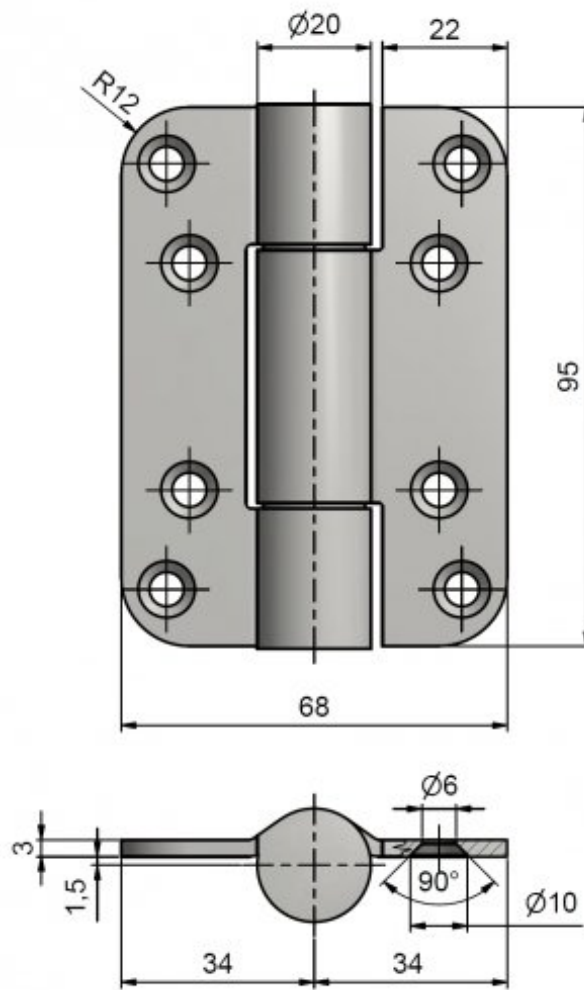

Provedení dveří: Bez polodrážky

Materiál dveřního křídla: Dřevo

Typ zárubně: Dřevo masiv

Uchycení závěsu: K přišroubování

K přišroub. doporučujeme: Vrutky  $\varnothing$  5 mm minimální délky 50 mm

Výkres: