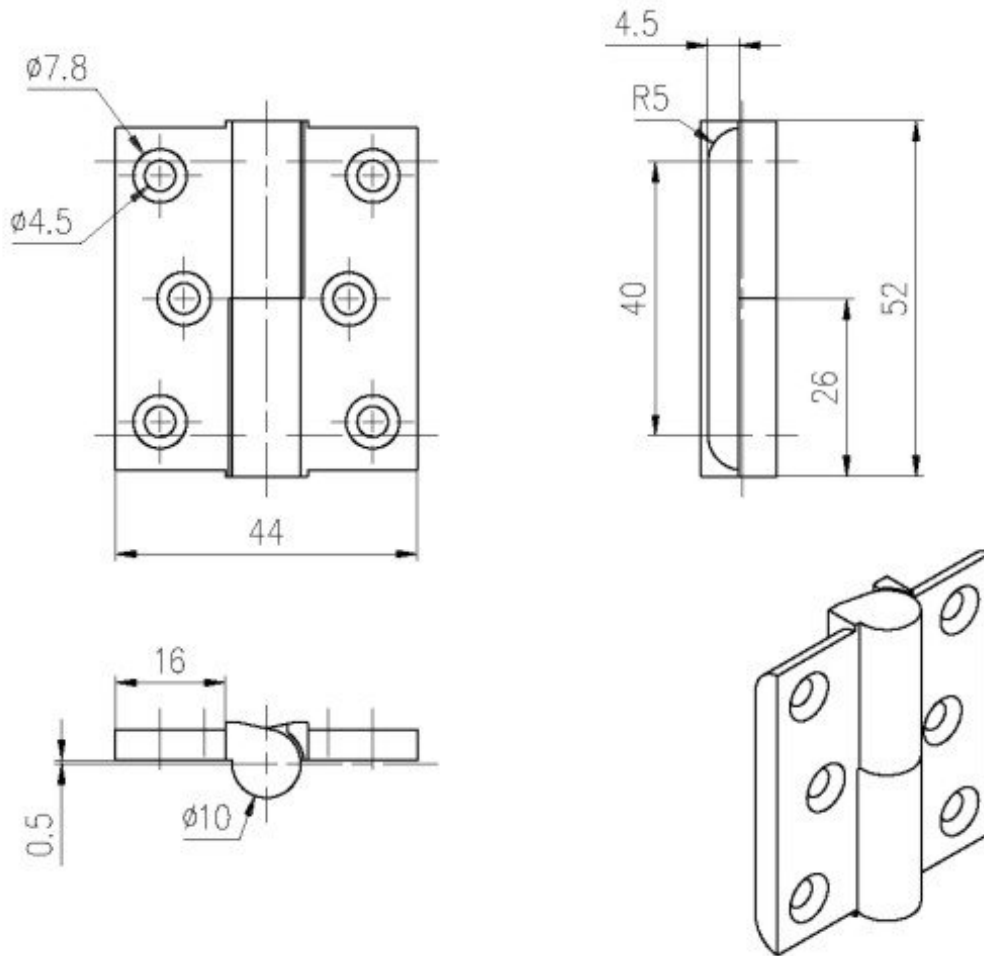

Materiál dveřního křídla: Dřevo

Uchycení závěsu: K zadlabání

K příšroub.doporučujeme: Vrutky  $\varnothing$  3 mm minimální délky 35 mm

Výkres::

Dostupné varianty:

	Kód	Typ	Velikost balení	Bez DPH / MJ*	Vč. DPH / MJ*
	82870510	Zinek žlutý	50 ks	44,70 Kč	54,09 Kč
	82872D00	Nikl satén	50 ks	58,50 Kč	70,79 Kč
	82873700	Nikl lesklý	50 ks	52,90 Kč	64,01 Kč