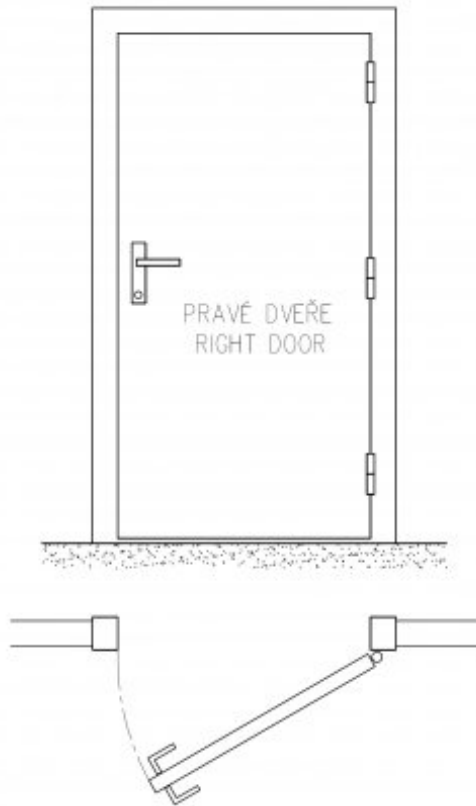

Schéma pravé dveře:

Provozovatel na tomto webu zpracovává cookies potřebné pro fungování webových stránek, analytické účely a marketing. Více informací [X](#)