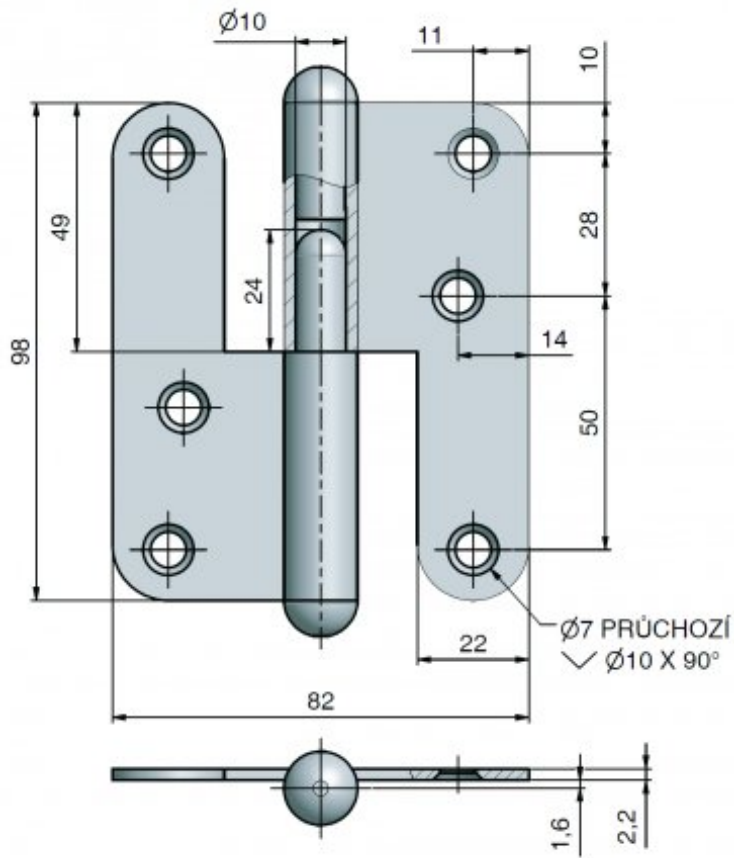

Použití:

K otočnému spojení dveří bez polodrážky se zárubní. Přišroubování se provádí po povrchové úpravě dveří.

Základní informace:

Katalogové číslo: 9326

Vlastnosti:

Únosnost / ks (v kg): 25.00

Požární odolnost: ne

Materiál (převažující): ocel

Typ závěsu: Kompletní závěs

Typ dveří: Interiérové

Orientace dveří (okna): Pro pravé dveře (zárubeň)

Provedení dveří: Bez polodrážky

Materiál dveřního křídla: Dřevo

Typ zárubně: Dřevo masiv

Uchycení závěsu: K přišroubování

Výška čepu: 24 mm

K přišroub. doporučujeme: Vrutky \varnothing 4,5 mm minimální délky 40 mm

Výkres:

Dostupné varianty:

	Kód	Typ	Velikost balení	Bez DPH / MJ*	Vč. DPH / MJ*
	93260510	Zinek žlutý	20 ks	46,60 Kč	56,39 Kč
	93260530	Zinek modrý	20 ks	46,60 Kč	56,39 Kč