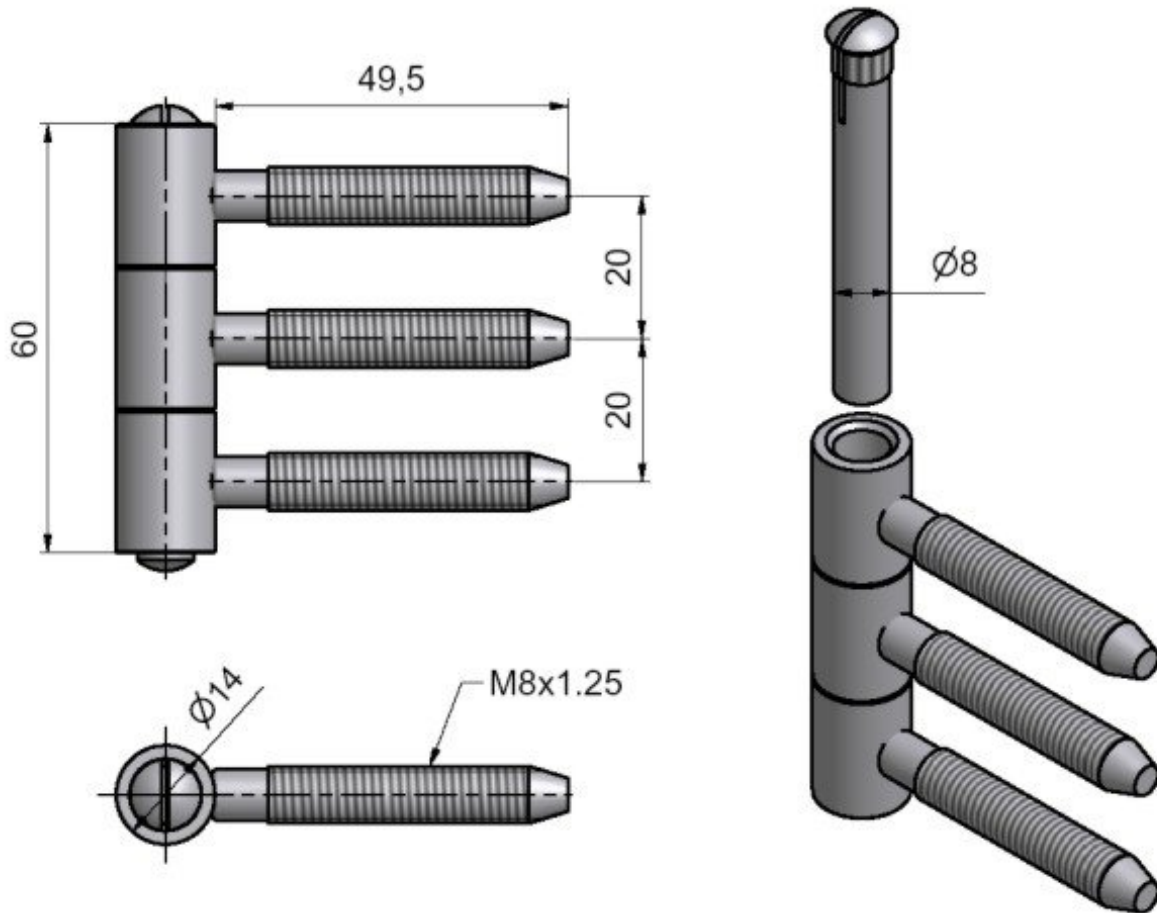

Použití:

Pro otočné spojení dřevěných dveří s dřevěnou zárubní.

Základní informace:

Katalogové číslo: 9634

Vlastnosti:

Únosnost / ks (v kg): 20.00

Požární odolnost: ne

Materiál (převažující): ocel

Typ závěsu: Kompletní závěs

Typ dveří: Interiérové

Orientace dveří (okna): Pro pravé i levé dveře (zárubeň)

Provedení dveří: S polodrážkou

Materiál dveřního křídla: Dřevo

Typ zárubně: Dřevo masiv

Uchycení závěsu: K přišroubování

Průměr závitu svorníku(ů): M8

Délka svorníku(ů): 49,5 mm

Výkres:

Dostupné varianty:

	Kód	Typ	Velikost balení	Bez DPH / MJ*	Vč. DPH / MJ*
	96340510	Zinek žlutý	25 ks	32,00 Kč	38,72 Kč
	96340530	Zinek modrý	25 ks	32,00 Kč	38,72 Kč