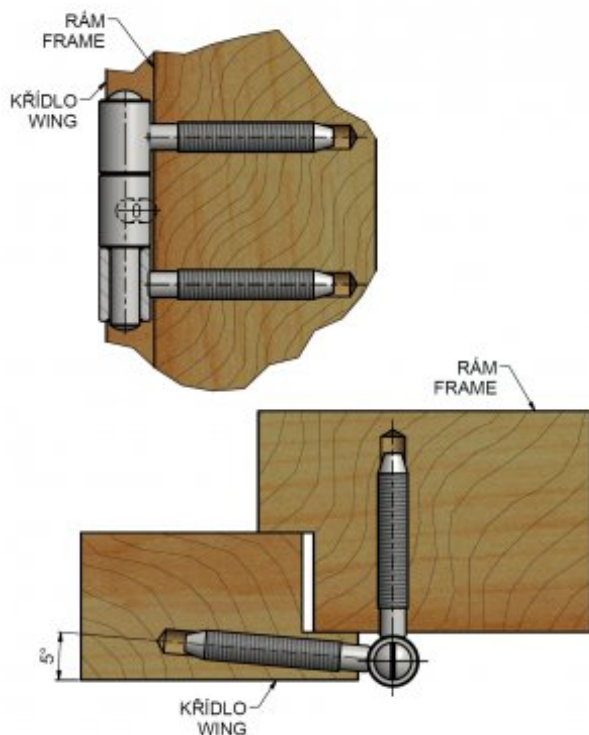

Zakování závěsu:

Provozovatel na tomto webu zpracovává cookies potřebné pro fungování webových stránek, analytické účely a marketing. Více informací ✕