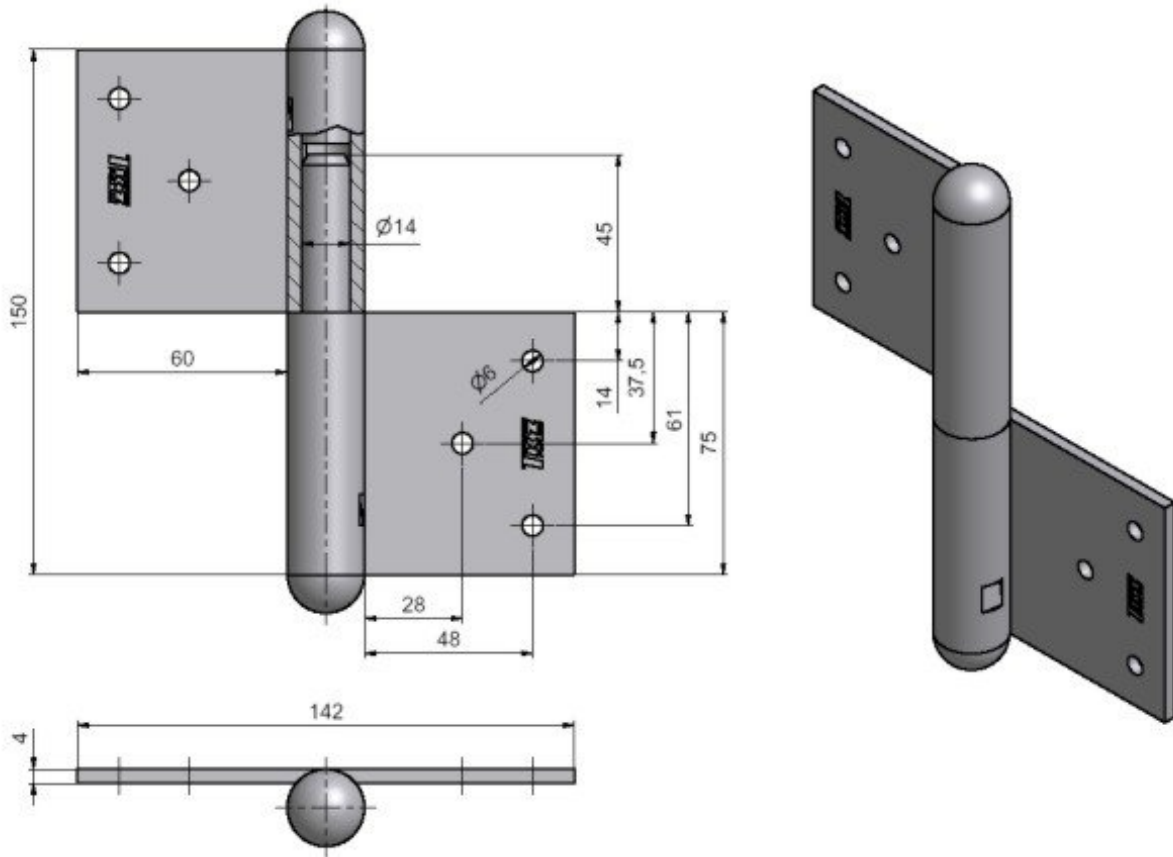

Materiál dveřního křídla: Dřevo

Typ zárubně: Dřevo masiv

Uchycení závěsu: K zadlabání

Výška čepu: 45 mm

Výkres::

Dostupné varianty:

	Kód	Typ	Velikost balení	Bez DPH / MJ*	Vč. DPH / MJ*
	92800000	Bez povrchové úpravy	10 ks	77,20 Kč	93,41 Kč