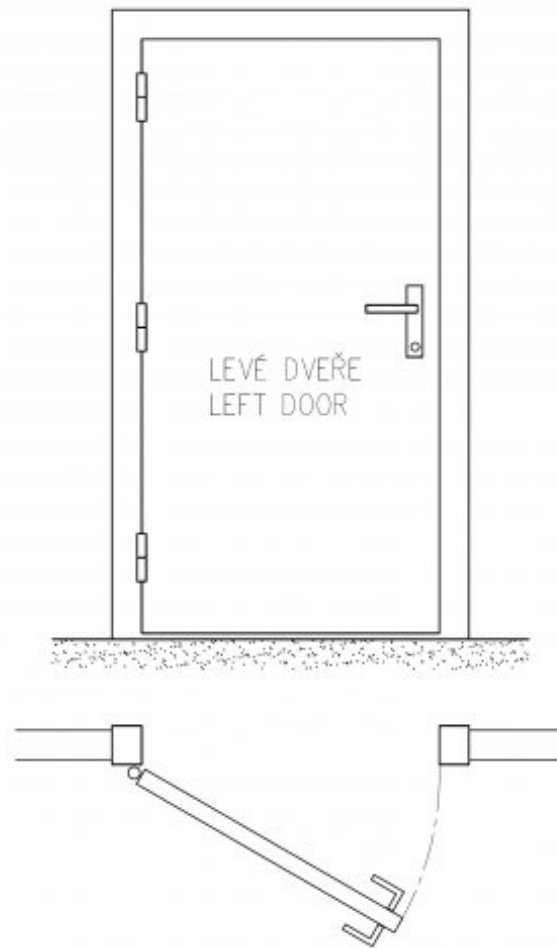

Použití:

Závěs se používá k otočnému spojení velkorozměrových dveří nebo vrat se zárubní. (Vrchní i spodní díl nutno zajistit hřebíky bez hlavičky). Závěs má ozdobné ukončení čepu, proto je vhodný i pro rekonstrukce starých dveří.

Orientace dveří (okna): Pro levé dveře (zárubeň)

Provedení dveří: S polodrážkou

Materiál dveřního křídla: Dřevo

Typ zárubně: Dřevo masiv

Uchycení závěsu: K zadlabání

Výška čepu: 37 mm

Schéma levé dveře:

Dostupné varianty: