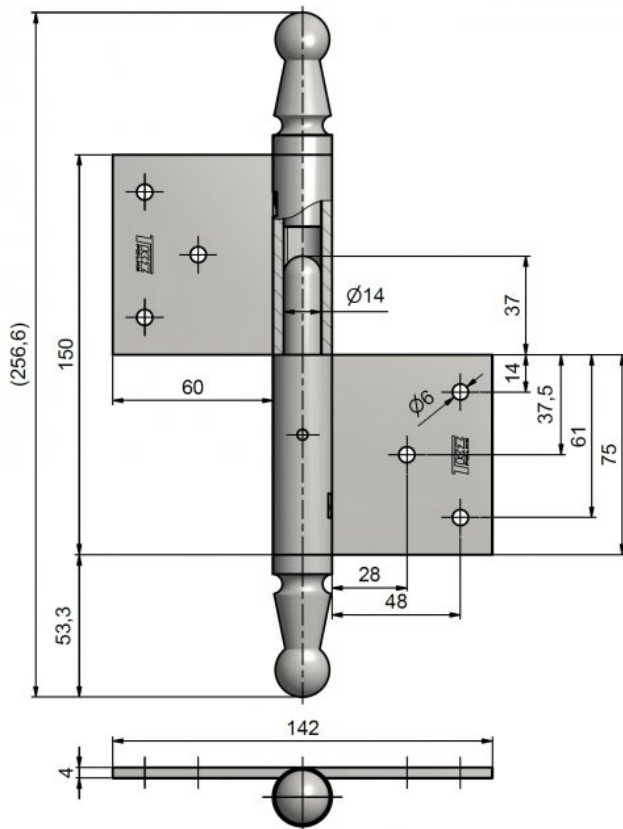

Výkres (zobrazen závěs pravý):

Provozovatel na tomto webu zpracovává cookies potřebné pro fungování webových stránek, analytické účely a marketing. Více informací ✕