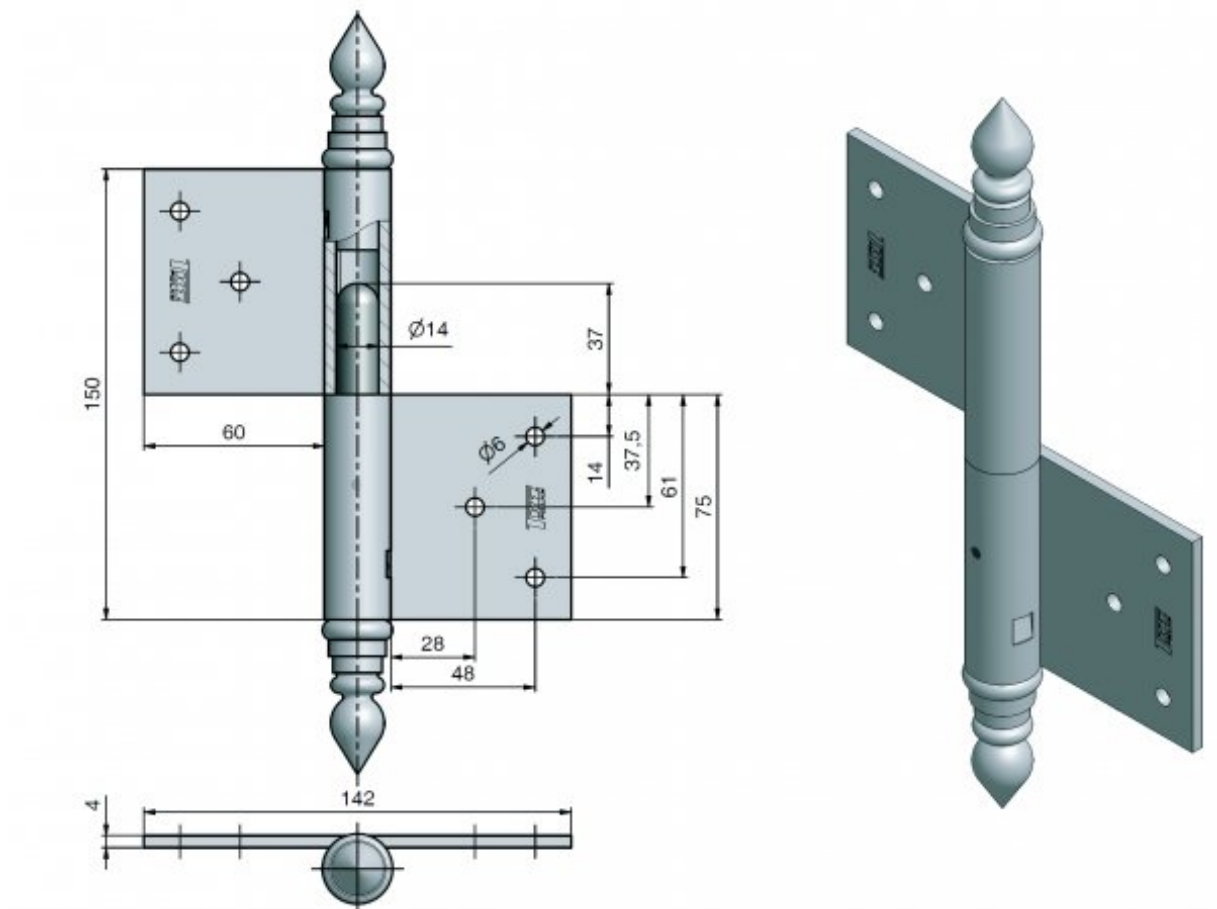

### Použití:

Závěs se používá k otočnému spojení velkorozměrových dveří nebo vrat se zárubní. (Vrchní i spodní díl je nutno zajistit hřebíky bez hlavičky.) Závěs má ozdobné ukončení čepu, proto je vhodný i pro rekonstrukce starých vrat a dveří.

Materiál dveřního křídla: Dřevo

Typ zárubně: Dřevo masiv

Uchycení závěsu: K zadlabání

Výška čepu: 37 mm

Výkres (zobrazen závěs pravý):

Dostupné varianty:

	Kód	Typ	Velikost balení	Bez DPH / MJ*	Vč. DPH / MJ*
	94970000	Bez povrchové úpravy	14 ks	152,20 Kč	184,16 Kč
	94970240	Lak černý RAL9005	14 ks	189,30 Kč	229,05 Kč
	94970800	Pomosaz lesklá	14 ks	227,90 Kč	275,76 Kč