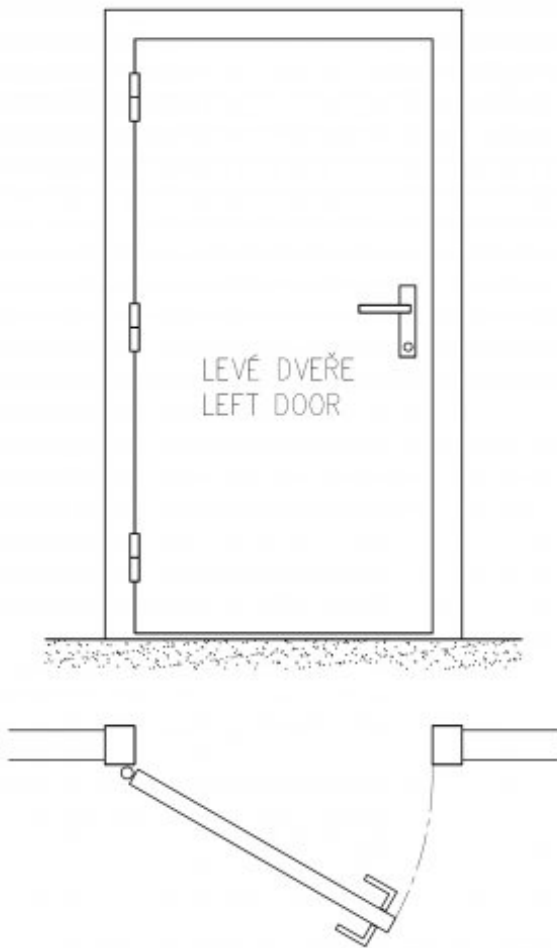

### Použití:

Závěs se používá k otočnému spojení velkorozměrových dveří nebo vrat se zárubní. (Vrchní i spodní díl je nutno zajistit hřebíky bez hlavičky.) Závěs má ozdobné ukončení čepu, proto je vhodný i pro rekonstrukce starých vrat a dveří.

Materiál dveřního křídla: Dřevo

Typ zárubně: Dřevo masiv

Uchycení závěsu: K zadlabání

Výška čepu: 37 mm

Výkres (zobrazen závěs pravý):

Dostupné varianty:

	Kód	Typ	Velikost balení	Bez DPH / MJ*	Vč. DPH / MJ*
	94970000	Bez povrchové úpravy	14 ks	152,20 Kč	184,16 Kč
	94970240	Lak černý RAL9005	14 ks	189,30 Kč	229,05 Kč
	94970800	Pomosaz lesklá	14 ks	227,90 Kč	275,76 Kč

\*Ceny za MJ (za 1 ks případně 1 sadu) jsou orientační a platí při odběru celých balení.  
 Při odběru menšího množství může být účtován příplatek až 10 % z ceny zboží.

Schéma levé dveře:

Provozovatel na tomto webu zpracovává cookies potřebné pro fungování webových stránek, analytické účely a marketing. Více informací 