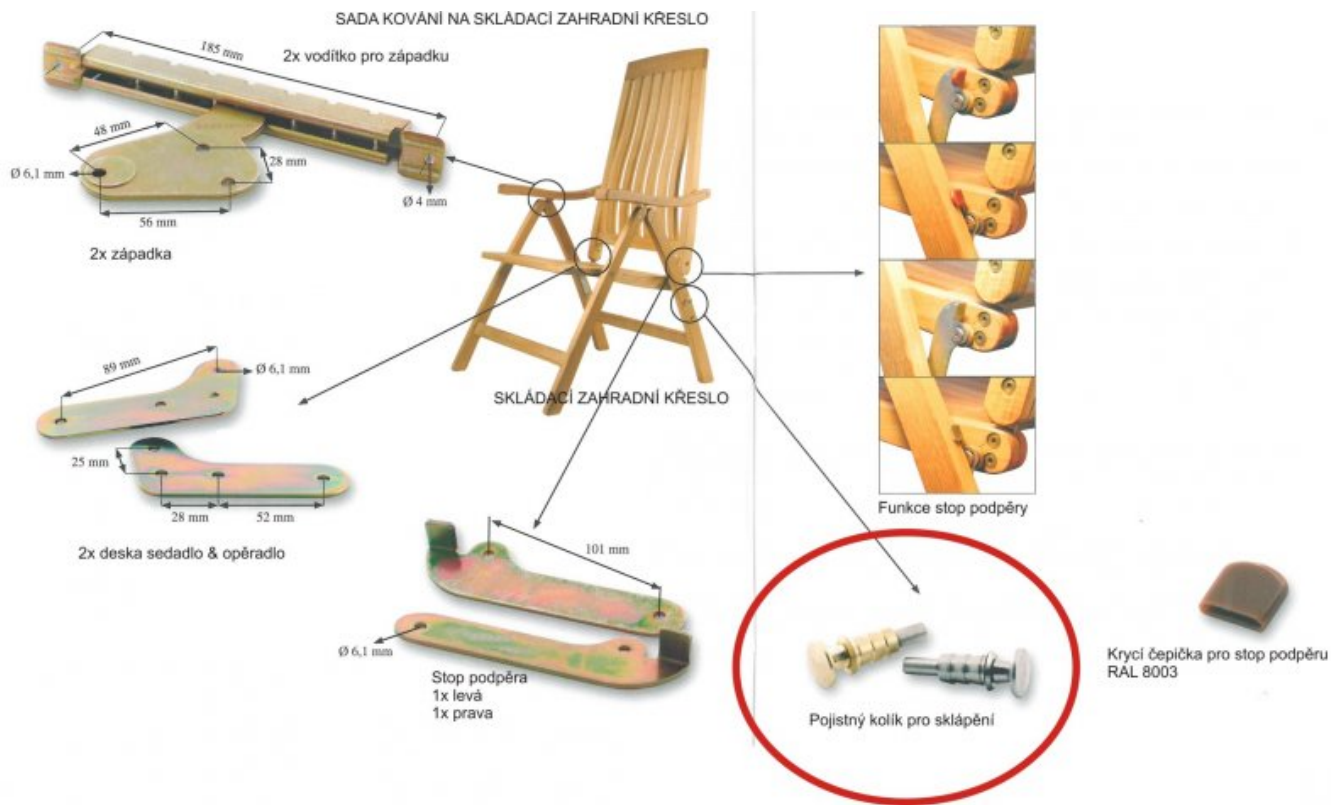

Použití:

Pojistný kolík pro zajištění pevné polohy podpěry. Velikost: Hlava \varnothing 20 x 12 mm, čep \varnothing 7,5 x 15 mm, celková délka 50 mm. **Poznámka:** Při použití se sadou Kování na zahradní křeslo Z10.04.05.010-0 (viz související produkty) je nutno dovtat do stop podpěry otvor (podívejte se dole na nákres u kování na zahradní křeslo)

Základní informace:

Katalogové číslo: Z10.04.05.085

Vlastnosti:

Varianty ve výprodeji - níže 

Únosnost / ks (v kg): 0 (=není definováno)

Materiál (převažující): nerez

Skládací zahradní křeslo:

Dostupné varianty: