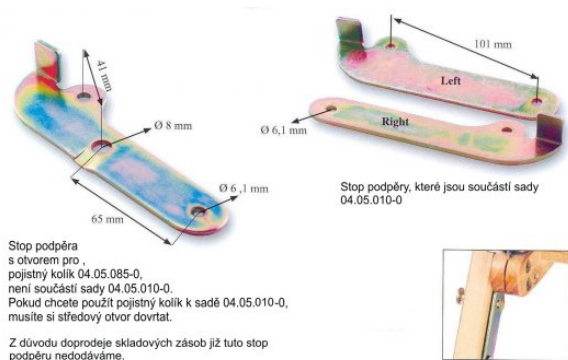

Použití pojistného kolíku:

Provozovatel na tomto webu zpracovává cookies potřebné pro fungování webových stránek, analytické účely a marketing. Více informací ✕