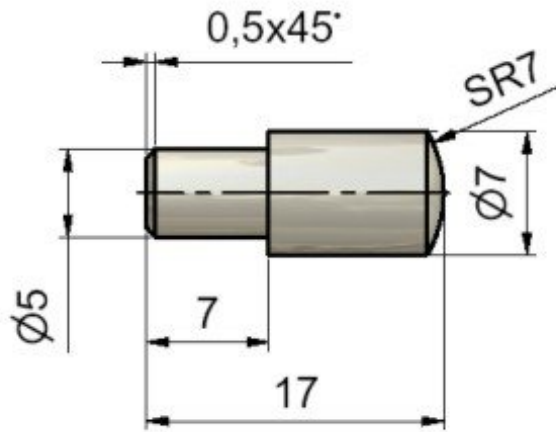

Použití:

Podpěra čípková 7/5 pro podpěru polic.

Základní informace:

Katalogové číslo: 8166

Vlastnosti:

Únosnost / ks (v kg): 15.00

Materiál (převažující): ocel

Výkres::