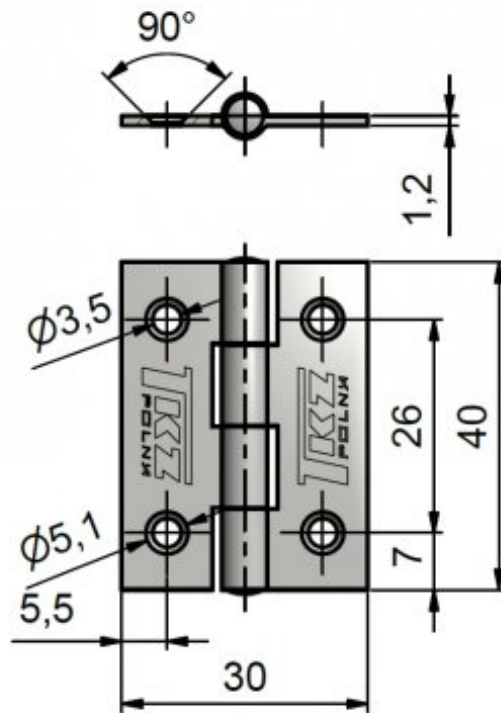

Použití:

Závěs k přišroubování - k přichycení dvířek u nábytku, skříněk, králíkáren, beden, ...

Základní informace:

Katalogové číslo: 8242

Vlastnosti:

Únosnost / ks (v kg): 1.25

Materiál (převažující): ocel

K přišroub. doporučujeme: Vrutky \varnothing 2,5 mm minimální délky 16 mm

Výkres:

Dostupné varianty:

	Kód	Typ	Velikost balení	Bez DPH / MJ*	Vč. DPH / MJ*
	82420000	BEZ POVRCHOVÉ ÚPRAVY (pouze na zakázku)	200 ks	8,80 Kč	10,65 Kč
	82420530	Zinek modrý	200 ks	9,80 Kč	11,86 Kč