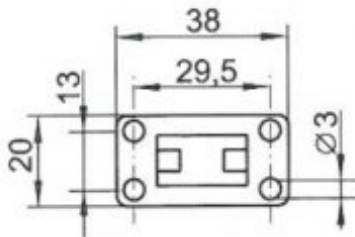

1x (+2 klíčky)

2x

3x

L = 8 mm

1x

L = 500 mm

Dostupné varianty:

|   | Objednávkový kód: | Typ         | Velikost balení | Bez DPH / MJ | Vč. DPH / MJ |
|---|-------------------|-------------|-----------------|--------------|--------------|
|  | Z10.14.03.104-0   | Nikl lesklý | 24 ks           | 102,00 Kč    | 123,42 Kč    |