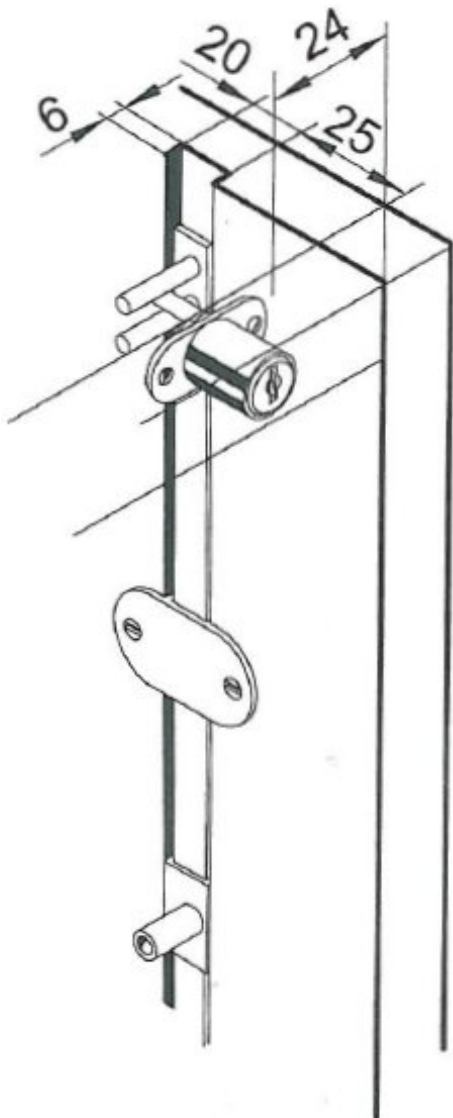

Umístění:

Centrální zámek 1018 + tyč 500 mm: