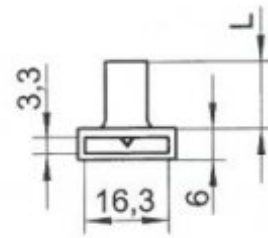

1x (+2 klíčky)

2x

3x

L = 8 mm

1x

L = 500 mm

Dostupné varianty:

|   | Objednávkový kód: | Typ         | Velikost balení | Bez DPH / MJ | Vč. DPH / MJ |
|---|-------------------|-------------|-----------------|--------------|--------------|
|  | Z10.14.03.104-0   | Nikl lesklý | 24 ks           | 102,00 Kč    | 123,42 Kč    |