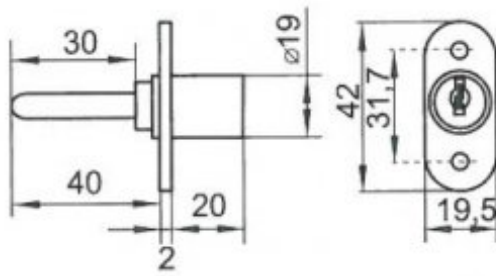

## Vlastnosti:

Únosnost / ks (v kg): 0 (=není  
definováno)

Materiál (převažující): slitina ZAMAK a  
hliník

Výrobek obsahuje: 1 zámek, 1 roseta, 2 klíčky, 1 tyč, 2 vodítka lišty, 3 nastavitelné kolíky

Výkres:

1x (+2 klíčky)

2x

3x

L = 8 mm

1x

L = 500 mm

Dostupné varianty:

|   | Objednávkový kód: | Typ         | Velikost balení | Bez DPH / MJ | Vč. DPH / MJ |
|---|-------------------|-------------|-----------------|--------------|--------------|
|  | Z10.14.03.104-0   | Nikl lesklý | 24 ks           | 102,00 Kč    | 123,42 Kč    |