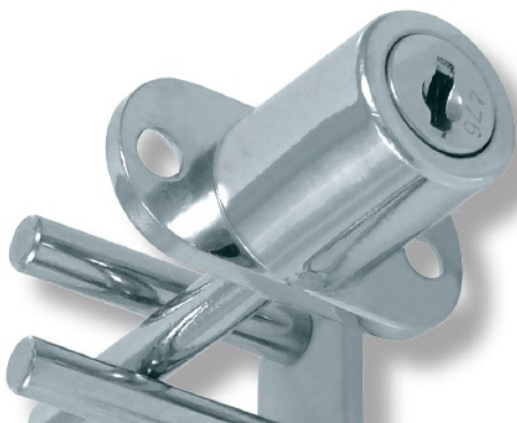

Centrální zámek 1018 + tyč 500 mm: