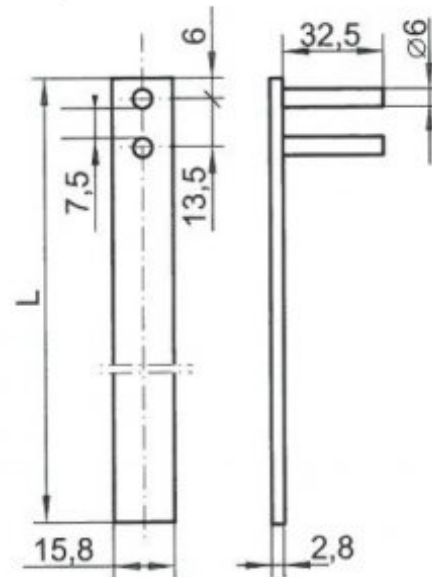

1x (+2 klíčky)

2x

3x

L = 8 mm

1x

L = 500 mm

Dostupné varianty:

|   | Objednávkový kód: | Typ         | Velikost balení | Bez DPH / MJ | Vč. DPH / MJ |
|---|-------------------|-------------|-----------------|--------------|--------------|
|  | Z10.14.03.104-0   | Nikl lesklý | 24 ks           | 102,00 Kč    | 123,42 Kč    |