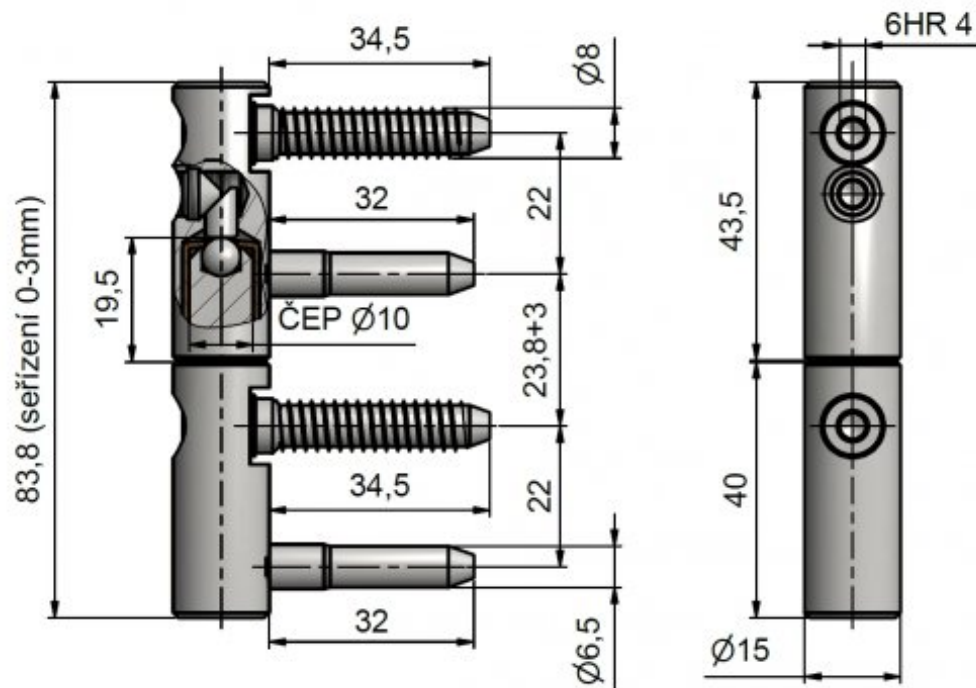

Použití:

Závěs (pant) seřiditelný ve třech směrech (okenní křídlo, rám a výška), je vysoce odolný, protože je vyroben z nerezavějící oceli. Slouží ke spojení okenního křídla a rámu. Na závěsy je možno použít ozdobné návleky.

Základní informace:

Katalogové číslo: 5512

Vlastnosti:

Únosnost / ks (v kg): 17.50

Materiál (převažující): nerez

Typ závěsu: Kompletní závěs

Orientace dveří (okna): Pro pravé i levé okno (rám)

Uchycení závěsu: K zašroubování

Průměr závitu svorníku(ů): Speciální závit do dřeva $\varnothing 8$

Výkres:

Dostupné varianty:

	Kód	Typ	Velikost balení	Bez DPH / MJ*	Vč. DPH / MJ*
	55120000	Kartáčovaný	25 ks	171,00 Kč	206,91 Kč

*Ceny za MJ (= za 1 ks nebo 1 sadu) jsou orientační a platí pro odběr celých balení.
V případě odběru menšího množství může být účtován příplatek 10 % z ceny zboží.