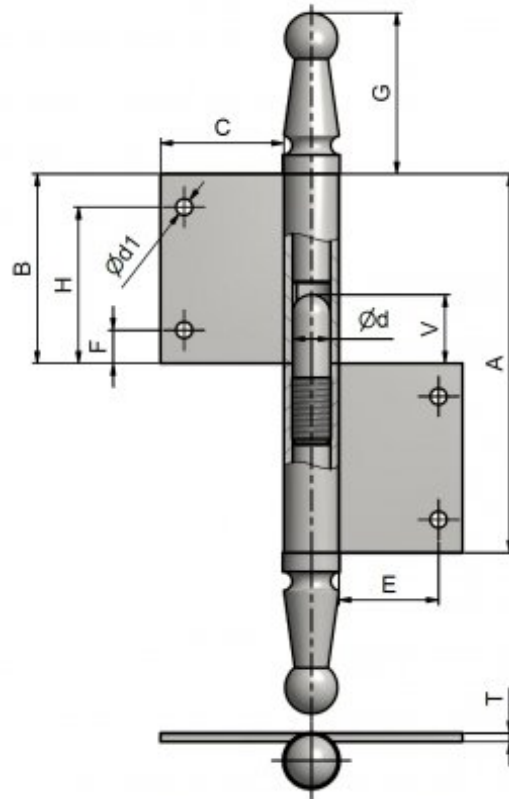

## Použití:

Závěs s ozdobným zakončením čepu. Používá se jako nosný závěs pro otočné spojení okenního křídla s rámem.

## Vlastnosti:

Únosnost / ks (v kg): 15.00

Materiál (převažující): ocel

Typ závěsu: Kompletní závěs

Orientace dveří (okna): Pro pravé okno (rám)

Uchycení závěsu: K zadlabání

Výkres:

A = 100; B = 50; C = 30; d = 6; d1 = 3,5; E = 18; F = 8  
G = 28,3; H = 42; T = 1,8; V = 20 (vše v mm)