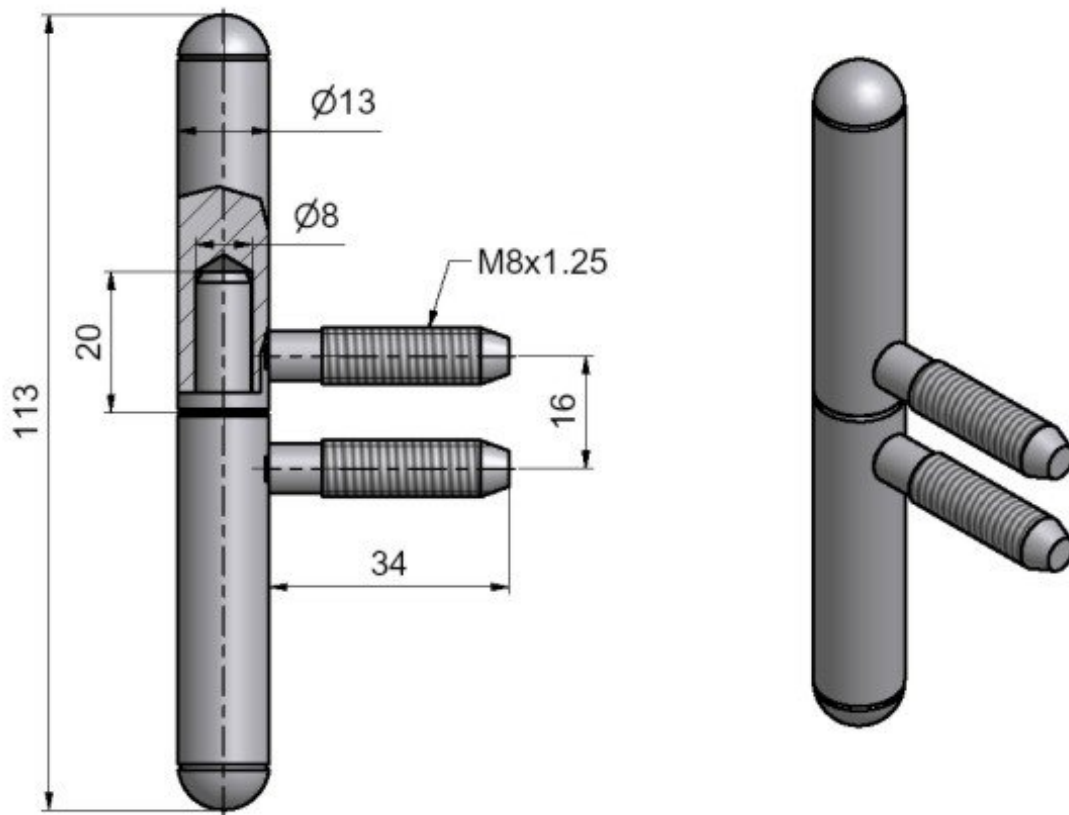

Použití:

Závěs s ozdobným zakončením čepu. Používá se jako nosný závěs okenních křídel.

Základní informace:

Katalogové číslo: 9081

Vlastnosti:

Únosnost / ks (v kg): 15.00

Materiál (převažující): ocel

Typ závěsu: Kompletní závěs

Orientace dveří (okna): Pro pravé i levé okno (rám)

Uchycení závěsu: K zašroubování

Průměr závitu svorníku(ů): M8

Výkres:

Dostupné varianty:

	Kód	Typ	Velikost balení	Bez DPH / MJ*	Vč. DPH / MJ*
	90810530	Zinek modrý	50 ks	63,00 Kč	76,23 Kč
	90812000	Bez povrchové úpravy	100 ks	61,00 Kč	73,81 Kč
	90812700	Nikl lesklý	50 ks	66,20 Kč	80,10 Kč
	90812800	Pomosaz lesklá	50 ks	72,50 Kč	87,73 Kč
	90812B90	Stará mosaz	50 ks	72,50 Kč	87,73 Kč
	90813340	Lak černý RAL9005	50 ks	66,20 Kč	80,10 Kč