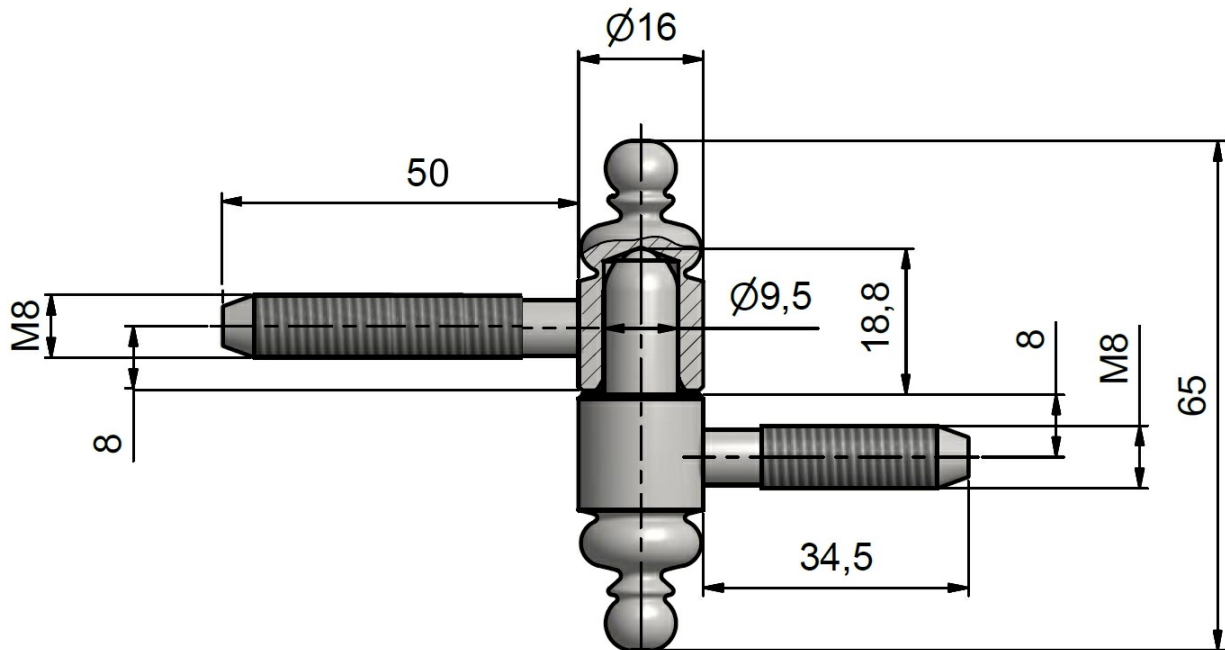

## Vlastnosti:

Varianty ve výprodeji - níže 

Únosnost / ks (v kg): 15.00

Materiál (převažující): ocel

Typ závěsu: Kompletní závěs

Orientace dveří (okna): Pro pravé i levé okno (rám)

Uchycení závěsu: K zašroubování

Průměr závitu svorníku(ů): M8

Výkres:

Dostupné varianty:

|   | Kód      | Typ                  | Velikost balení | Bez DPH / MJ* | Vč. DPH / MJ* |
|---|----------|----------------------|-----------------|---------------|---------------|
|  | 96650530 | Zinek modrý Výprodej | 50 ks           | 12,00 Kč      | 14,52 Kč      |