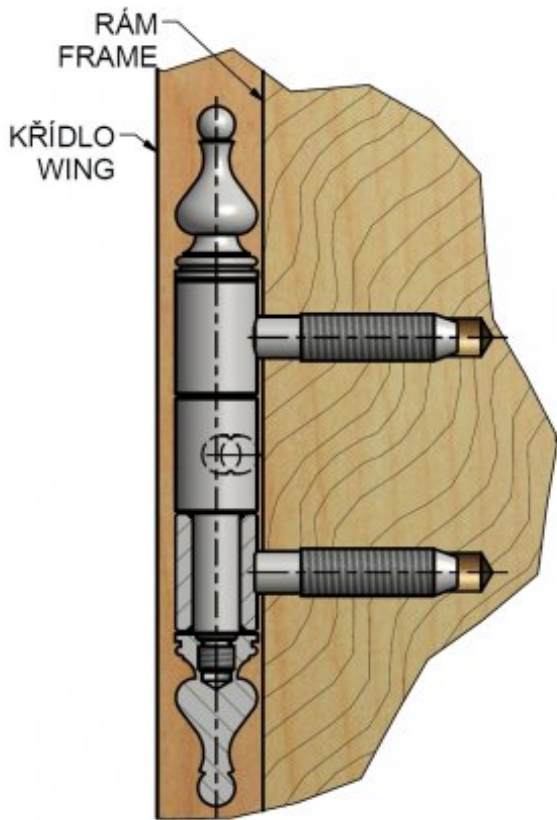

Zakování závěsu: