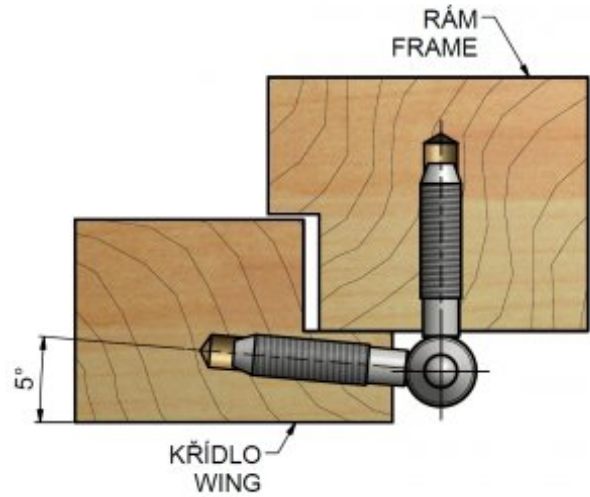

Zakování závěsu: