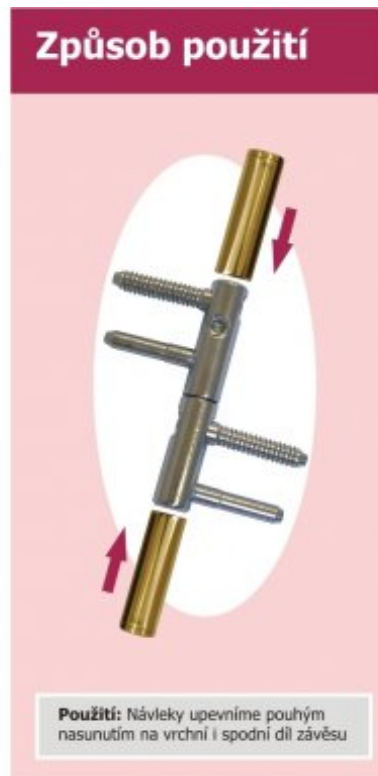

### Použití:

Mosazný návlek slouží pro překrytí dveřního pantu 9607 (viz související produkty). Jsou vítaným doplňkem interiéru. Dávají dveřím zvláštní punc výjimečnosti. Montáž je zcela jednoduchá a provádí se pouhým nasunutím na závěs.

### Základní informace:

Katalogové číslo: 9564

### Vlastnosti:

Varianty ve výprodeji - níže 

**Materiál (převažující):** mosaz

**Průměr (vnitřní):** 15 mm

Způsob použití:

Dostupné varianty:

	Kód	Typ	Velikost balení	Bez DPH / MJ*	Vč. DPH / MJ*
	95642700	100%MS + nikl lesklý Výprodej	50 ks	2,50 Kč	3,03 Kč