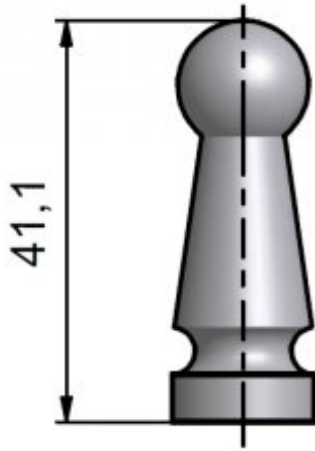

Výkres ozdobného ukončení: