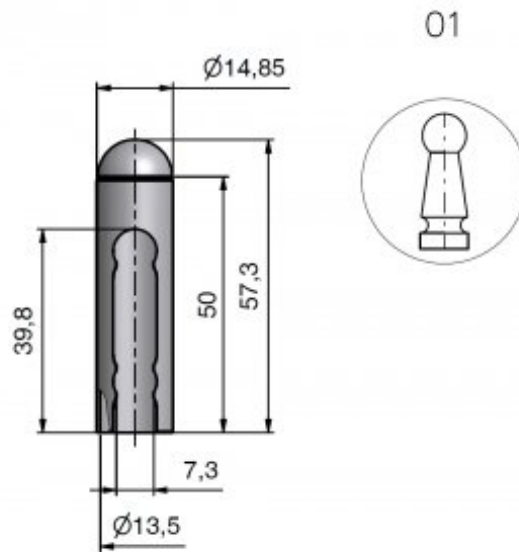

Základní informace:

Katalogové číslo: 9563

Vlastnosti:

Materiál (převažující): mosaz

Průměr (vnitřní): 13,5 mm

Výkres:

Dostupné varianty:

	Kód	Typ	Velikost balení	Bez DPH / MJ*	VČ. DPH / MJ*
	95632000	100%MS bez povrchové úpravy	50 ks	55,00 Kč	66,55 Kč
	95632290	100%MS+leštěný+lak bezbarvý	50 ks	62,00 Kč	75,02 Kč