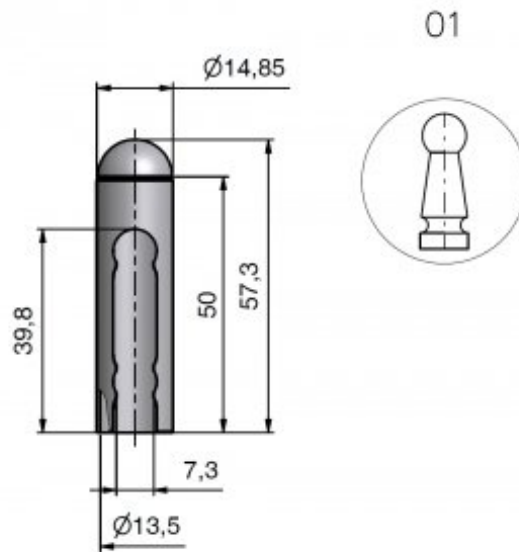

Použití:

Slouží pro překrytí okenního pantu EXPERT 13,5. Jsou vítaným doplňkem interiéru, stejným typem návleku elegantně sladíte okna a dveře. Montáž je zcela jednoduchá a provádí se pouhým nasunutím na závěs. (na jeden pant potřebujete dva návleky). Ostatní povrchové úpravy vám zhotovíme po dohodě.

Základní informace:

Katalogové číslo: 9509

Vlastnosti:

Materiál (převažující): ocel

Průměr (vnitřní): 13,5 mm

Výkres:

Dostupné varianty:

	Kód	Typ	Velikost balení	Bez DPH / MJ*	Vč. DPH / MJ*
	95090000	Bez povrchové úpravy	50 ks	31,90 Kč	38,60 Kč
	95090340	Lak černý RAL9005	50 ks	38,10 Kč	46,10 Kč
	950903B0	Lak bílý RAL1013	50 ks	38,10 Kč	46,10 Kč
	950903C0	Lak bílý RAL9010	50 ks	38,10 Kč	46,10 Kč
	95092D00	Nikl satén	50 ks	67,00 Kč	81,07 Kč
	95096B90	Stará mosaz	50 ks	60,80 Kč	73,57 Kč