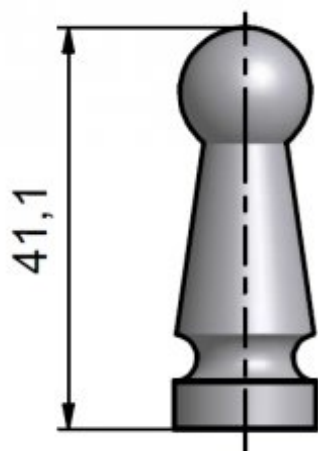

Výkres ozdobného ukončení: