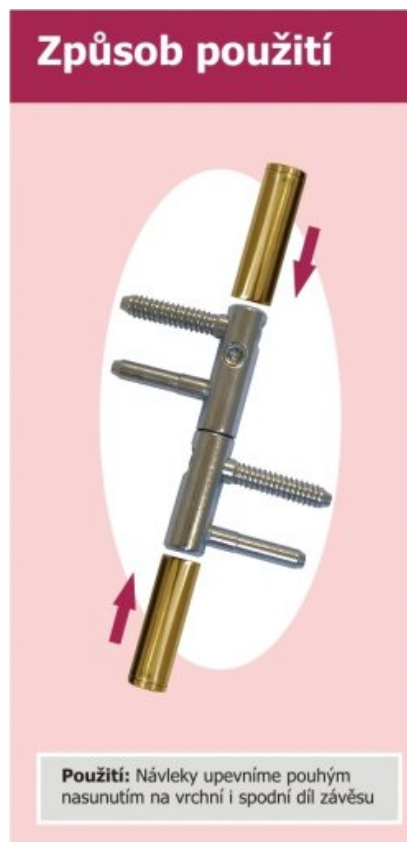

Způsob použití: