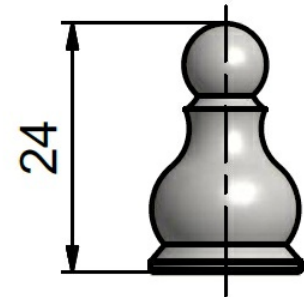

Základní informace:

Katalogové číslo: 3500

Vlastnosti:

Ukončení výrobku: Ozdob.věžička s kuličkou (UR21)

Materiál výrobku (převažující): Ocel

Průměr (vnitřní): 13,5 mm

Výkres:

Dostupné varianty: