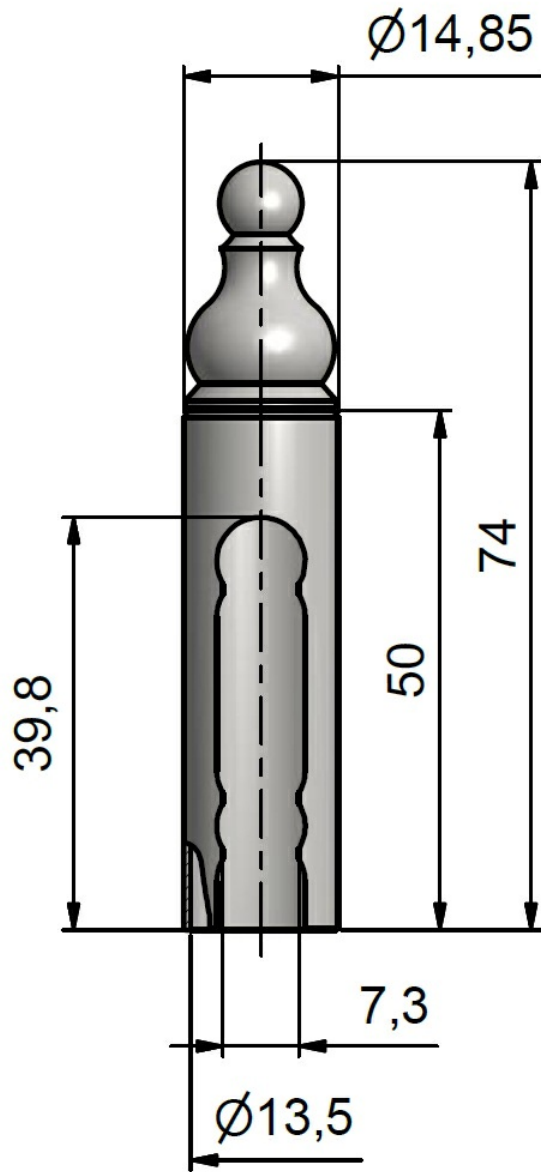

Základní informace:

Katalogové číslo: 3500

Vlastnosti:

Ukončení výrobku: Ozdob.věžička s kuličkou (UR21)

Materiál výrobku (převažující): Ocel

Průměr (vnitřní): 13,5 mm

Výkres:

Dostupné varianty: