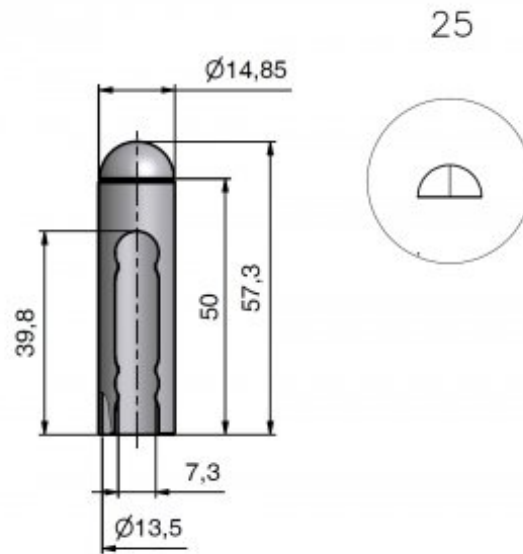

Základní informace:

Katalogové číslo: 9559

Vlastnosti:

Materiál (převažující): mosaz

Průměr (vnitřní): 13,5 mm

Výkres:

Dostupné varianty:

	Kód	Typ	Velikost balení	Bez DPH / MJ*	VČ. DPH / MJ*
	95592000	100%MS bez povrchové úpravy	50 ks	45,00 Kč	54,45 Kč
	95592290	100%MS+leštěný+bezbarvý lak	50 ks	55,00 Kč	66,55 Kč