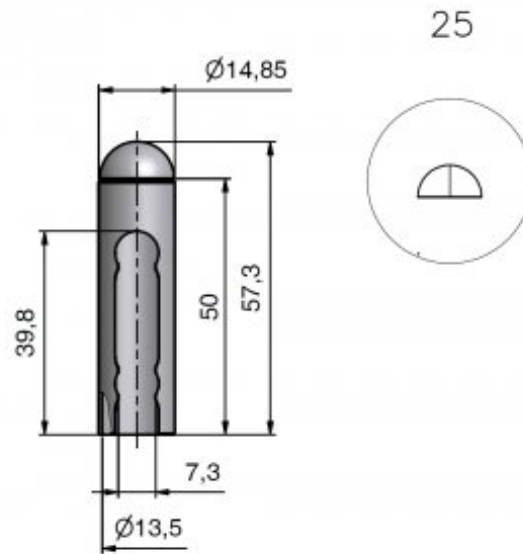

### Vlastnosti:

**Materiál (převažující):** ocel

**Průměr (vnitřní):** 13,5 mm

Výkres:

Dostupné varianty:

	Kód	Typ	Velikost balení	Bez DPH / MJ*	Vč. DPH / MJ*
	95080000	Bez povrchové úpravy	50 ks	23,70 Kč	28,68 Kč
	950803B0	Lak bílý RAL1013	50 ks	31,90 Kč	38,60 Kč
	950803C0	Lak bílý RAL9010	50 ks	31,90 Kč	38,60 Kč
	95082490	Stará měď	50 ks	55,00 Kč	66,55 Kč
	95082D00	Nikl satén	50 ks	49,50 Kč	59,90 Kč
	95086B90	Stará mosaz	50 ks	59,80 Kč	72,36 Kč