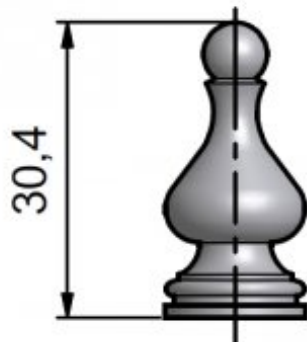

Výkres ozdobného ukončení: