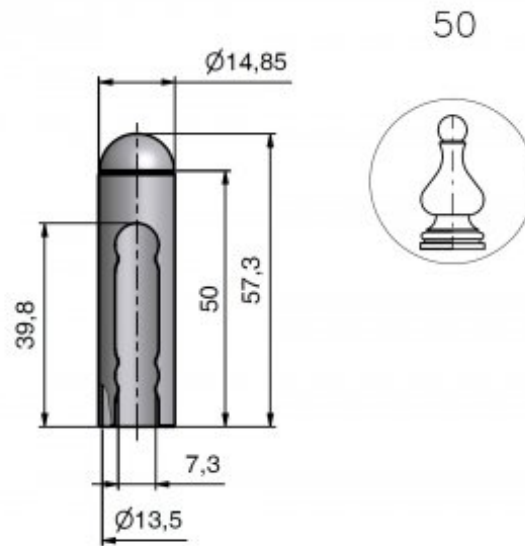

Základní informace:

Katalogové číslo: 9504

Vlastnosti:

Materiál (převažující): mosaz

Průměr (vnitřní): 13,5 mm

Výkres:

Dostupné varianty:

	Kód	Typ	Velikost balení	Bez DPH / MJ*	Vč. DPH / MJ*
	95042000	Bez povrchové úpravy	50 ks	55,00 Kč	66,55 Kč
	95042290	Leštěný+lakovaný bezbarvým lakem	50 ks	62,00 Kč	75,02 Kč