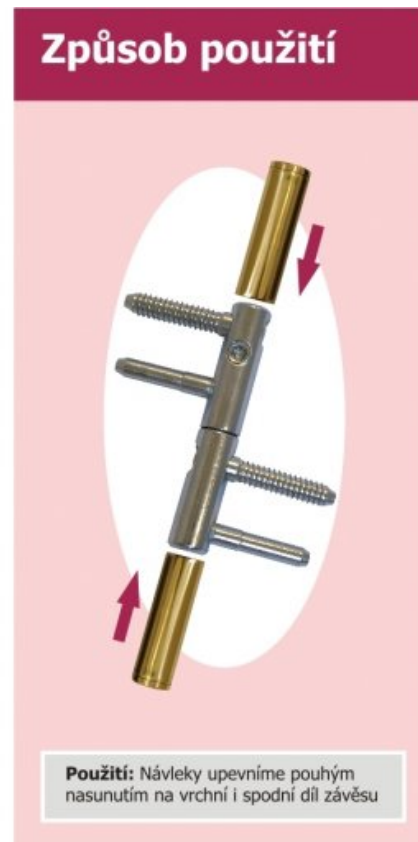

Způsob použití: