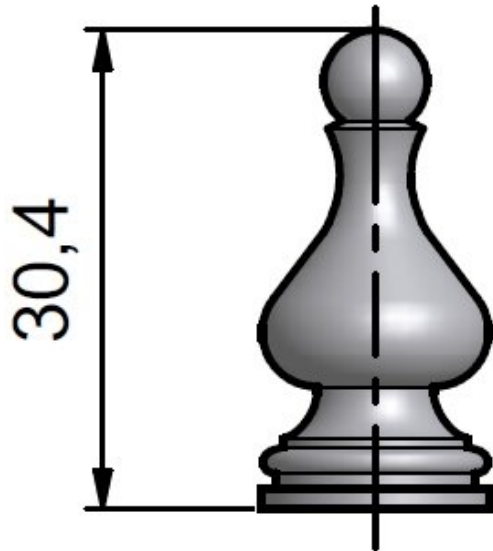

Výkres ozdobného ukončení: