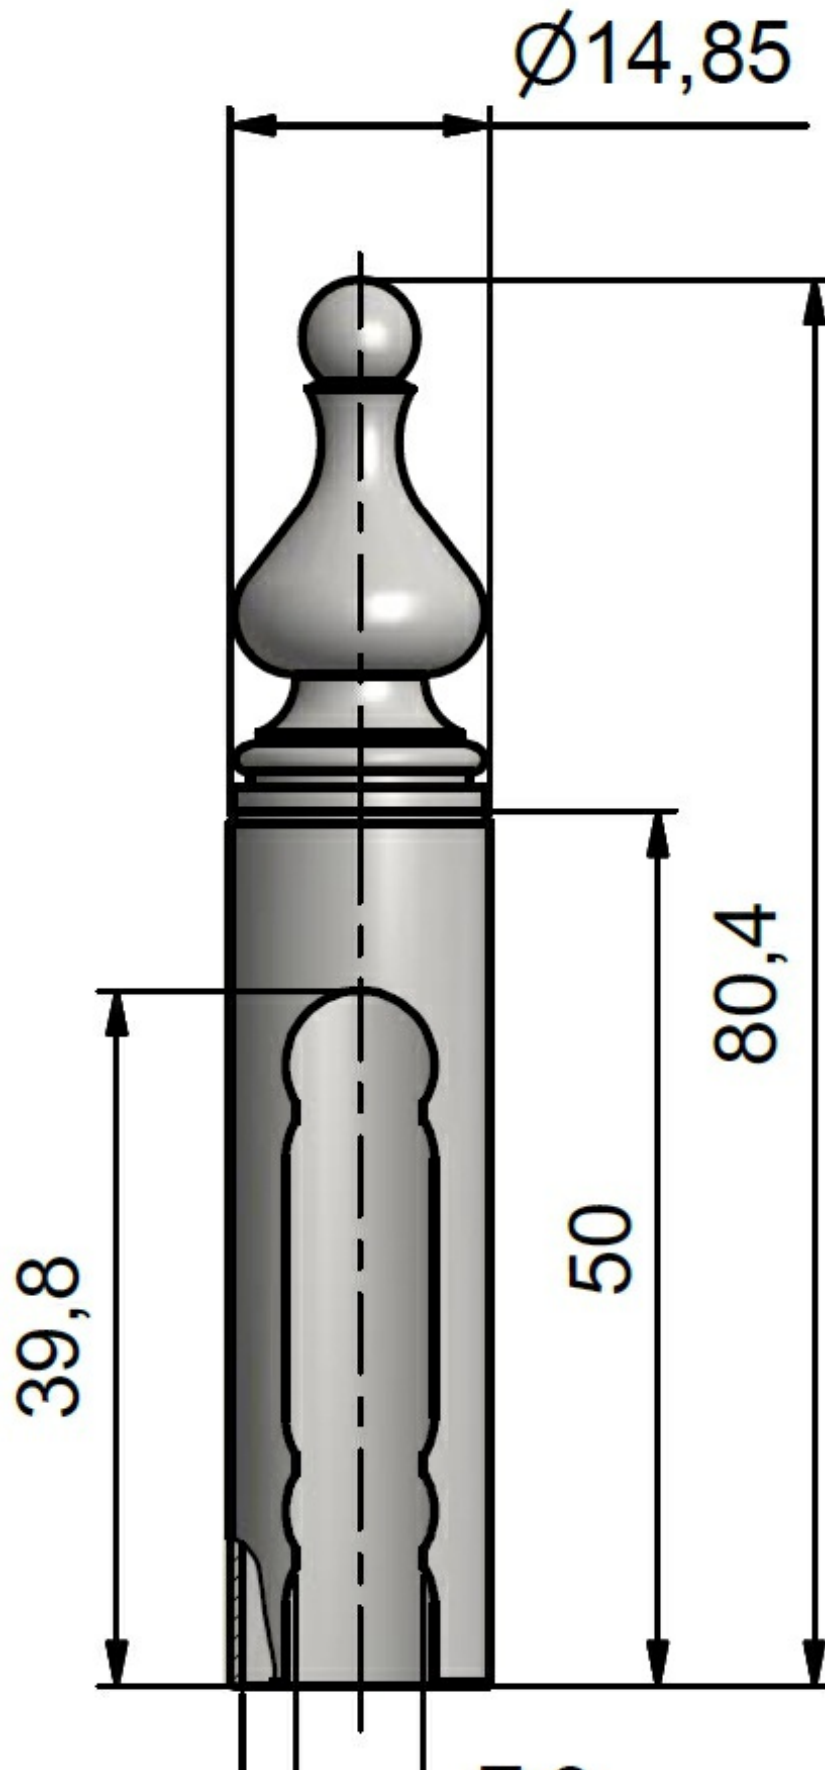

Základní informace:

Katalogové číslo: 9519

Vlastnosti:

Ukončení výrobku: Ozdob.vyšší věžička s kuličkou (UR50)

Materiál výrobku (převažující): Ocel

Průměr (vnitřní): 13,5 mm

Výkres:

TKZ Polná, spol. s r.o., Zahradní 572, 588 13 POLNÁ, CZ
IČ: 49973819, DIČ: CZ49973819, e-mail: obchod@tkz.cz
Tel: +420 567 155 268(269), mobil: +420 777 251 545
www.tkz.cz