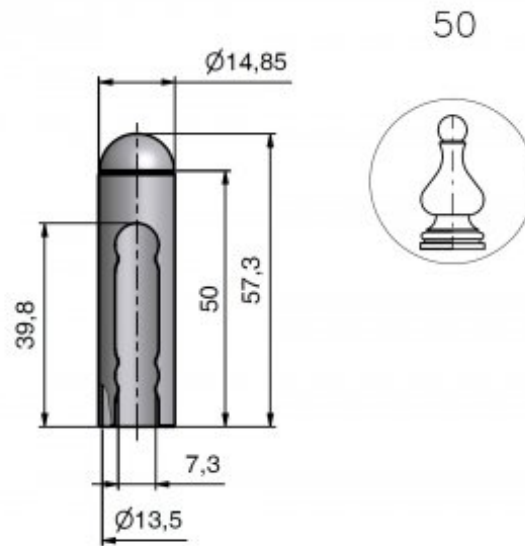

### Vlastnosti:

**Materiál (převažující):** ocel

**Průměr (vnitřní):** 13,5 mm

Výkres:

Dostupné varianty:

	Kód	Typ	Velikost balení	Bez DPH / MJ*	Vč. DPH / MJ*
	95190000	BEZ POVRCHOVÉ ÚPRAVY	50 ks	31,90 Kč	38,60 Kč
	95190340	Lak černý RAL9005	50 ks	38,10 Kč	46,10 Kč
	951903B0	Lak bílý RAL1013	50 ks	38,10 Kč	46,10 Kč
	951903C0	Lak bílý RAL9010	50 ks	38,10 Kč	46,10 Kč
	95192490	Stará měď	50 ks	60,80 Kč	73,57 Kč
	95192700	Nikl lesklý	50 ks	66,00 Kč	79,86 Kč