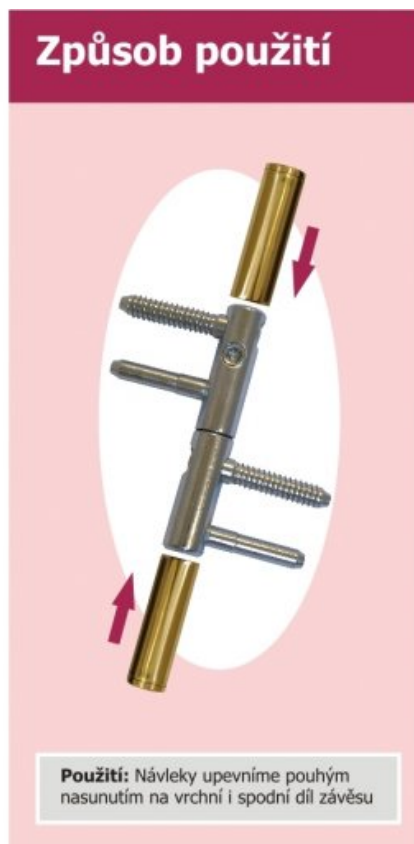

Způsob použití: